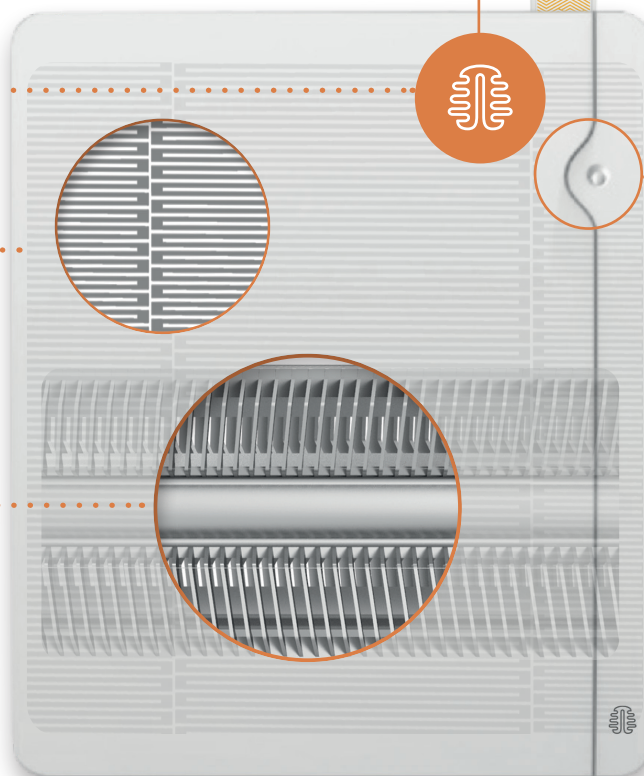

BOÎTIER INTELLIGENT SIMPLE D'UTILISATION

Détection de fenêtre ouverte

Anti-gaspillage !
Le radiateur s'arrête lorsqu'il identifie une chute anormale de la température.

Auto Planning : Le radiateur enregistre votre rythme de vie pour vous proposer automatiquement un planning.

Indicateur comportemental

Lorsque l'utilisateur modifie la température de consigne, l'indicateur comportemental le sensibilise par une information visuelle du risque de surconsommation d'énergie.

Mode « Favoris »
Permet un fonctionnement automatique selon des réglages prédéfinis.

L'intelligence embarquée Muller Intuitiv permet de traquer au quotidien la moindre source de gaspillage tout en offrant un meilleur confort... avec de l'électricité décarbonée !

Votre radiateur s'adapte à vos habitudes et vous permet de réaliser des économies d'énergie sans même vous en rendre compte.

DECOUVREZ L'EXPÉRIENCE CONNECTÉE AVEC

Muller Intuitiv
WITH Netatmo

EN SAVOIR PLUS

[Lien internet](#)

Détection de présence

Prise en compte immédiate d'un imprévu : une absence non programmée, un retour avancé, le détecteur adapte automatiquement la température de consigne du radiateur.

SCHÉMA DE PRINCIPE

La résistance mono-bloc en aluminium, assure les montées rapides en température, et garantit un fonctionnement silencieux.

Un émetteur surfacique sur toute la surface de la façade, favorise le rayonnement doux pour une sensation de chaleur immédiate et directement perceptible.

L'intelligence Muller Intuitiv pilote ces 2 sources de chaleur en fonction des besoins tout en privilégiant le rayonnement de la façade.