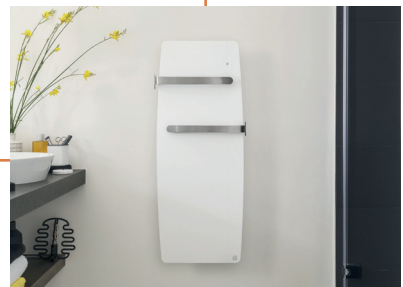

La gamme

étic COMPACT

ÉPAISSEUR : 125 mm

LE + : PEUT-ÊTRE ASSOCIÉ AVEC LES 3 GAMMES ÉTIC

étic BAINS