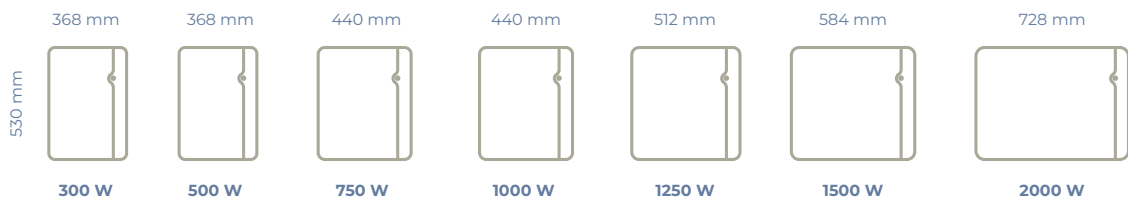

L'intelligence Muller Intuitiv pilote ces 2 sources de chaleur en fonction des besoins tout en privilégiant le rayonnement de la façade.

La gamme

étic COMPACT

ÉPAISSEUR : 125 mm

LE + : PEUT-ÊTRE ASSOCIÉ AVEC LES 3 GAMMES ÉTIC

EN SAVOIR PLUS

[Lien internet](#)

	PUISANCE (W)	L x H x E* (MM)	POIDS (KG)	RÉFÉRENCES
	300	368 x 530 x 125	6,5	NEM2400SEEC
	500	368 x 530 x 125	6,5	NEM2401SEEC
	750	440 x 530 x 125	7,6	NEM2402SEEC
	1000	440 x 530 x 125	7,6	NEM2403SEEC
	1250	512 x 530 x 125	8,8	NEM2404SEEC
	1500	584 x 530 x 125	9,8	NEM2405SEEC
	2000	728 x 530 x 130	12,0	NEM2407SEEC