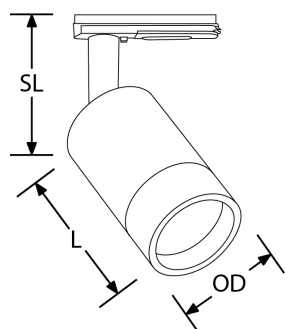

Bluetooth

fonctionne sur  
éclairage

fonctionne sur  
contrôle

Description:

Projecteur GU10 sur rail d'éclairage Global monophasé

Projecteur sur rail monophasé pour lampes GU10. L'éclairage sur rail offre une flexibilité maximale pour les commerces et boutiques où les sources lumineuses doivent pouvoir s'adapter aux changements d'agencement. Existe en deux longueurs pour compatibilité avec les lampes de forme longue. Disponible en noir et blanc. Recommandé pour une utilisation avec les lampes ICE<sup>™</sup>.

Code	Puissance Max.	Finition
EN-TK2BLK	35	Noir
EN-TK2W	35	Blanc

Schéma

Courbe polaire

Couleur

Black

White

## Caractéristiques & Avantages

- Projecteur sur rail d'éclairage monophasé
- EN-TK2 permet une utilisation avec la lampe GU10 ICE standard
- Rotation et inclinaison réglables 350°
- Pour utilisation avec lampe GU10 - lampe non fournie (35W max)
- Compatible standard Global
- Garantie 3 ans

## Caractéristiques produit:

Technologie:	LED	Type de tension d'entrée:	220~240V AC
Réglage positionnel:	Orientable	Distribution lumineuse:	Direct
OD (mm):	60	L (mm):	100
Indice IP:	IP20	Culot:	GU10