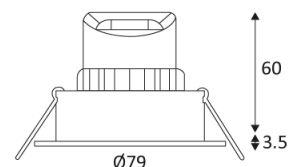

HD1014 RD-230

- Downlight encastré rond fixe.
- Fixation par ressorts.
- Peut être recouvert par un isolant déroulé.
- Double bornier automatique.
- Ne nécessite pas de convertisseur.
- Dimmable.
- Compatible avec variateur fin de phase.

Ce produit contient 1 source(s) lumineuse(s) d'efficacité énergétique E.

CODE	COULEUR	MATIÈRE	AC	LED	T° (K)	LED Lumen	System Lumen
DO178WW30	BLANC MAT	FONTE D'ALUMINIUM	AC 230V	7,5W	3000K	700 Lm	640 Lm
DO178NW30	BLANC MAT	FONTE D'ALUMINIUM	AC 230V	7,5W	4000K	750 Lm	650 Lm

Montage au plafond en encastré uniquement.

Usage intérieur uniquement.

Étanchéité aux poussières. Protection contre les jets d'eau.

Résistance : 0,50 Joule.

Produit dont les parties accessibles sont séparées des parties actives par double isolation ou isolation renforcée.

Diamètre de percement pour insérer le luminaire. (60mm)

Faisceau 38°.

Homologation CE.

IRC >80

"Durée de vie" des moteurs de lumière.

RG1.

Conforme à la réglementation thermique en vigueur. (France)

Testé à 650°.

Le produit peut être recouvert après montage par un isolant déroulé.

Luminaire équipé d'un module LED en 230V.

Dimmable.

Garantie 3 ans.

Courbe photométrique disponible sur le site web: www.indigo-lighting.com

Driver remplaçable par un électricien.

LED remplaçable par un électricien.