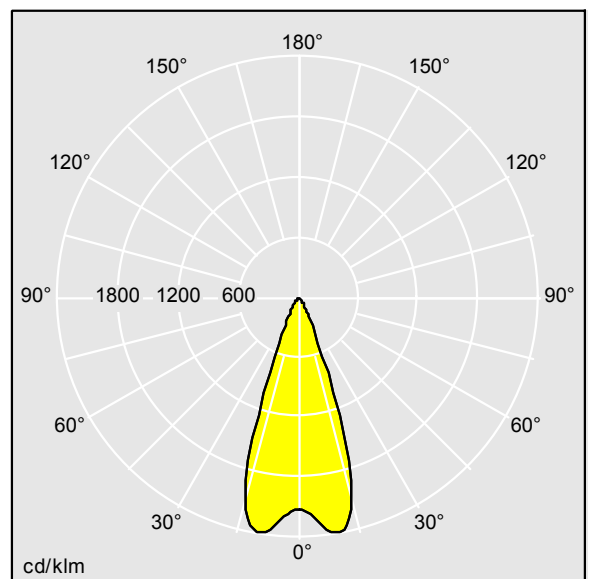

### EFact

Un luminaire carré Small encastré au sol. 1 LED(s) entraînés à 350mA par un driver intégré, angle de faisceau 24° pour les applications de guidage encastrées. Réglage de l'angle d'inclinaison  $\pm 10^\circ$ . Corps : aluminium fonderie avec finition poudrée. Collerette : Acier inox , 2 mm d'épaisseur. Fermeture avant : verre trempé sablé verre semi-dépoli verre, de 8 mm d'épaisseur, température de surface conforme à EN60598-2-13. Boîtier encastrable : Polypropylène. Classification IP67, classe électrique I. Charge statique maximum 1000 kg. Livré avec LED 3 200 K

Dimensions : 85 x 85 x 103 mm  
 Puissance du luminaire: 2,1 W  
 Flux lumineux du luminaire: 91 lm  
 Efficacité lumineuse du luminaire: 43 lm/W  
 Poids : 0,78 kg

TLG\_EFCT\_F\_C001LEDRSSF.jpg

TLG\_EFCT\_M\_2015LD00RSAL.wmf

TLLA\_96271715.idt

Position de la lampe: STD - Standard  
 Source lumineuse: LED  
 Flux lumineux du luminaire\*: 91 lm  
 Efficacité lumineuse du luminaire\*: 43 lm/W  
 Indice min. de rendu des couleurs: 80  
 Rend.: 1,00 Rend. Sup.: 0,00 Rend. Inf.: 1,00

Température de couleur\*: 3200 Kelvin  
 Durée de vie utile médiane\*:  
 50000h à 25°C  
 Convertisseur: 1x EL2  
 Puissance du luminaire\*: 2,1 W  
 Equipement: FO

Ce produit contient une source lumineuse de classe d'efficacité énergétique E.