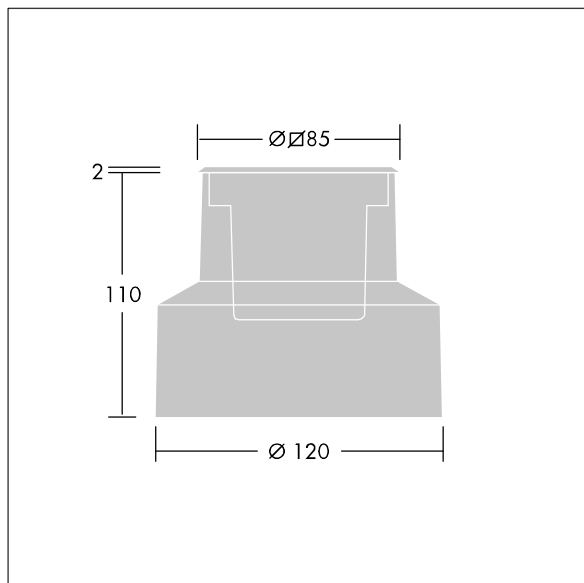

### EFact

Un luminaire carré Small encastré au sol. 1 LED(s) entraînés à 350mA par un driver intégré, angle de faisceau 24° pour les applications de guidage encastrées. Réglage de l'angle d'inclinaison  $\pm 10^\circ$ . Corps : aluminium fonderie avec finition poudrée. Collerette : Acier inox , 2 mm d'épaisseur. Fermeture avant : verre trempé sablé verre semi-dépoli verre, de 8 mm d'épaisseur, température de surface conforme à EN60598-2-13. Boîtier encastrable : Polypropylène. Classification IP67, classe électrique I. Charge statique maximum 1000 kg. Livré avec LED 3 200 K

Dimensions : 85 x 85 x 103 mm  
 Puissance du luminaire: 2,1 W  
 Flux lumineux du luminaire: 91 lm  
 Efficacité lumineuse du luminaire: 43 lm/W  
 Poids : 0,78 kg

TLG\_EFCT\_F\_C001LEDRSSF.jpg

TLG\_EFCT\_M\_2015LD00RSAL.wmf

TLLA\_96271715.idt

Position de la lampe: STD - Standard  
 Source lumineuse: LED  
 Flux lumineux du luminaire\*: 91 lm  
 Efficacité lumineuse du luminaire\*: 43 lm/W  
 Indice min. de rendu des couleurs: 80  
 Rend.: 1,00 Rend. Sup.: 0,00 Rend. Inf.: 1,00