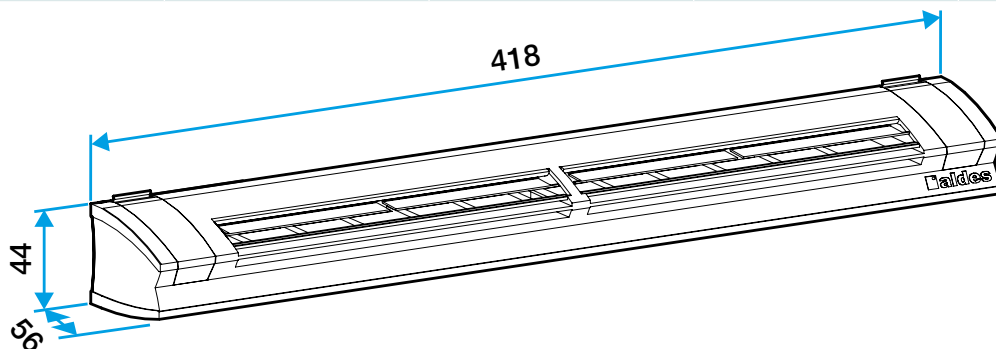

Argumentaire référence

Application :

- Fixation sur mortaise fente double : 2 x (172 x 12) mm.

Description :

- Entrée d'air fixe.
- Isolement acoustique 39 dB.
- Design innovant et intégration discrète.
- Facilité Mise en oeuvre.

Entrée d'air fixe

11014105

EFL L 22/30/45 m³/h - 39 dB - Marron

Caractéristiques principales

- entrée d'air fixe acoustique,
- s'installe sur une menuiserie,
- existe en différents coloris.

Accessoires

Désignations	Références
Auvent limitant - Blanc	11011237
Auvent menuiserie - Chêne clair	11011274
Auvent menuiserie - Anthracite	11011424
Auvent menuiserie - Ivoire	11011699
Auvent menuiserie - Aluminium	11011753
Auvent menuiserie - Noir	11011813
Auvent menuiserie - Marron	11011814
Auvent menuiserie - Chêne	11011815
Auvent menuiserie - Blanc	11011988
Auvent acoustique pour EHL, EA, EHB2 - Blanc	11011972
Auvent acoustique pour EHL, EA, EHB2 - Aluminium	11011755
Auvent acoustique pour EHL, EA et EHB2 - Chêne clair	11011271
Auvent acoustique pour EHL, EA et EHB2 - Marron	11011260
Auvent acoustique pour EHL, EA et EHB2 - Chêne	11011261
Auvent acoustique pour EHL, EA et EHB2 - Noir	11011262
Auvent acoustique pour EHL, EA et EHB2 - Ivoire	11011263
Auvent acoustique pour EHL, EA, EHB2 - Anthracite	11011425
Auvent acoustique anti insecte pour EHL, EA, EHB2 - Blanc	11011426
Auvent menuiserie pare-pluie APP - Blanc	11011901
Flasque long - Blanc	11011413
Flasque long - Chêne	11011414
Flasque long - Marron	11011415
Flasque long - Aluminium	11011417
Flasque long - Chêne clair	11011418
Flasque long - Ivoire	11011419
Flasque long - Noir	11011416

Données générales

Références	Matière de l'isolant	Couleur
11014105	-	Marron

Données dimensionnelles

Références	H (mm)	L (mm)	Fente (mm)	l (mm)	Section (cm ²)
11014105	44	418	2 x (172 x 12)	56	16-21-32

Entraxe : 370 mm