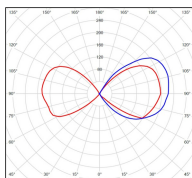

## Données techniques

Tension nominale	230V AC
Plage de tension d'entrée	230 - 250 V AC
Driver output	-
Alimentation output	-
Classe	1
IP	44
IK	-
Diffuseur	Verre dépoli
Paralume	-
Source	E27
Température de couleur réelle	-
Flux total sortant	- lm
Consommation totale	- W
Classe énergétique	Classe de la lampe (non fournie)
Efficacité lumineuse	-
IRC	-
SDCM	-
Espacement conseillé (PMR Emoy - 20 lux)	2,5 m
Hauteur de placement	2 m
Largeur du placement	2 m
Optique	-
Dimmable	-
Ta	-
Durée de vie LED	-
Plage de température ambiante	-10 ~50°C
UGR	-
ULR	-
Distorsion harmonique THDI	-
Fixation	Oui
Détection	Non
Avec prise IP55	Non