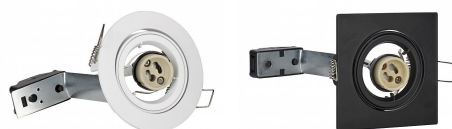

répartition lumineuse	symétrique
angle de rayonnement	faisceau lumineux extrêmement large >80°
sortie de lumière	direct
classe de protection (IP)	IP20
Classe de protection (NEMA)	autre
Résistance aux chocs	IK00
classe de protection	II
Température ambiante nominale selon CEI 62722-2-1 [°C]	-45 - 50
adapté à la puissance de la lampe [W]	1 - 50
puissance du système [W]	50
couleur de la lumière	autre
température de couleur réglable	non
réglage des lumens	non
angle de rayonnement ajustable	non
largeur [mm]	82
hauteur/profondeur [mm]	22
longueur [mm]	82
Type de câblage	Adapté à un câblage traversant
type de raccordement	borne à vis
alimentation de secours intégrée	Non
Essai au fil incandescent selon CEI 60695-2-11	sans
Sécurité photobiologique selon EN 62471	autre
compatible IFTTT	Non
Cohérence des couleurs (McAdam-Ellipse)	autre
compatible avec Apple HomeKit	Non
compatible avec Google Assistant	Non
compatible avec Amazon Alexa	Non

Produits similaires

141968

Spot Encastré GU10
Set Alu Blanc
Orientable

146077

Spot Encastré GU10
Set Carré Alu Noir
Orientable