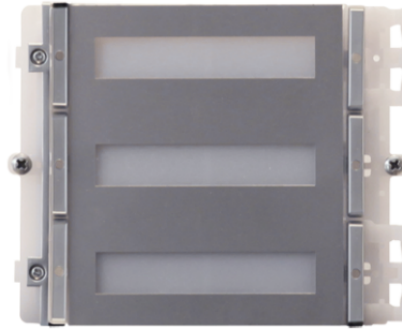

**33436M**

## **MODULE 6 BOUTONS SIMPLEBUS/VIP IKALL METAL**

Module 6 boutons platine Ikall pour système Simplebus/VIP, finition acier inox. Éclairage étiquettes porte-noms à sélectionner: bleu/blanc/Off. Dimensions : 112 x 89,5 x 40 mm.

**33436M****MODULE 6 BOUTONS SIMPLEBUS/VIP IKALL METAL****DONNÉES GÉNÉRALES**

Hauteur (mm)	89.5
Largeur (mm)	112
Profondeur (mm)	40
Couleur du produit	Acier
Montage à encastrement	Oui
Montage en saillie	Oui