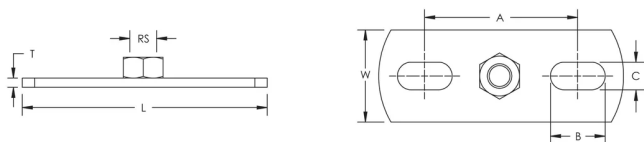

DIAGRAMS

AVERTISSEMENT

Les produits nVent doivent être installés et utilisés conformément aux consignes figurant dans les fiches d'instructions et les documents de formation des produits nVent. Les fiches d'instructions sont disponibles à l'adresse suivante: www.nvent.com et auprès de votre représentant du service client nVent. Une mauvaise installation, une utilisation incorrecte, une application erronée ou toute autre forme de non-respect scrupuleux des instructions et avertissements de nVent peuvent entraîner un dysfonctionnement du produit, des dommages matériels, des lésions corporelles graves et le décès et/ou annuler votre garantie.

Amérique du Nord

+1.800.753.9221

Option 1 – Customer Care

Option 2 – Technical Support

Europe

Netherlands:

+31 800-0200135

France:

+33 800 901 793

Europe

Germany:

800 1890272

Other Countries:

+31 13 5835404