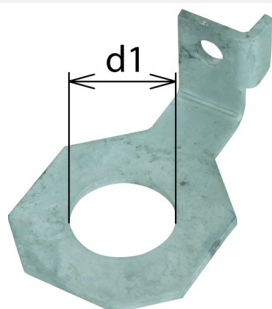

AB EXFS IF1 W 11 (923 311)

Type	AB EXFS IF1 W 11
Référence	923 311
Version	coudée
Matériau	St/tZn
Diamètre d1 max.	11mm
Poids	104.93 g
Numéro tarifaire (Nomenclature Combinée EU)	85369095
GTIN (Numéro EAN)	4013364150775
UC	1 Stk