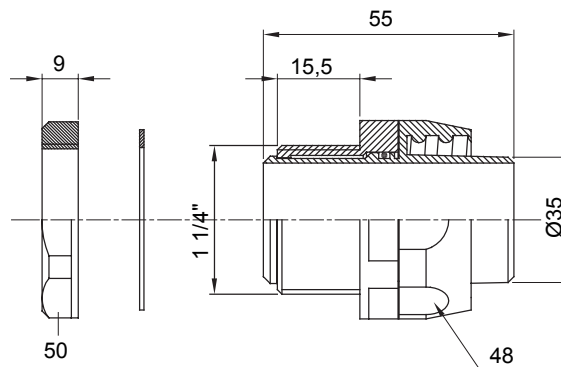

Raccord tournant droit pour gaine avec degré de protection IP54.

Couleur	Gris RAL 7035	Indice de protection	IP54
Pas GAZ	1 1/4"	Gaine Ø (mm)	35
Type	Tournant	Electrocod	210

DIMENSIONS

SYMBOLE TECHNIQUE

IP