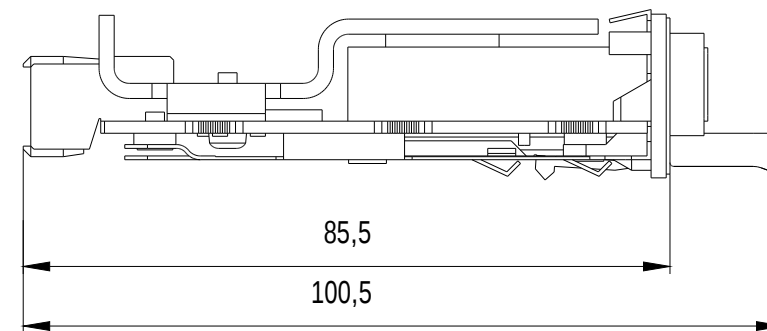

Vorne / Front

Links / Left

Alle Bemessungswerte sind in Millimeter (mm) angegeben.
All dimensions are in millimeters (mm).

SIEMENS

6GK59922AS008AA0_001

Format / Size: DIN A4

Massstab / Scale: 1:1