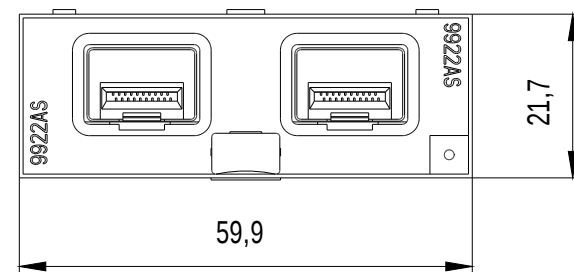

Vorne / Front

Links / Left

Alle Bemessungswerte sind in Millimeter (mm) angegeben.
All dimensions are in millimeters (mm).

SIEMENS

6GK59922AS008AA0_001

Format / Size: DIN A4

Massstab / Scale: 1:1