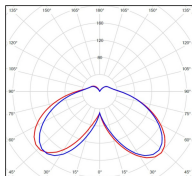

Avenue 4

catalogue 2020 p. 268

réf. 104011000

EAN. 3663660194020

Modèle ①

Données techniques

Tension nominale	230V AC
Plage de tension d'entrée	120 - 277 V AC
Driver output	-
Alimentation output	-
Classe	1
IP	65
IK	-
Diffuseur	Polycarbonate clair
Paralume	-
Source	Module LED intégré
Température de couleur réelle	3000°K warm white
Flux total sortant	5791 lm
Consommation totale	75 W
Classe énergétique	A++ / A
Efficacité lumineuse	77
IRC	82
SDCM	-
Espacement conseillé	15 m
(PMR Emoy - 20 lux)	
Hauteur de placement	4,5 m
Largeur du placement	4,5 m
Optique	-
Dimmable	Non
Ta	-
Durée de vie LED	50000 h (L90/B50)
Plage de température ambiante	-10 ~50°C
UGR	-
ULR	-
Groupe de risque photobiologique	IEC/EN 62471
Distorsion harmonique THDI	-
Fixation	Tige de scellement sur demande
Détection	Non
Avec prise IP55	Non

Données logistiques

Dimensions du modèle	H.1396 L.364 P.364
Poids net	8.390 Kg
Poids brut	11.190 Kg
Dimensions colis 1	H.420 L.420 P.890
Dimensions colis 2	H.410 L.240 P.200

Certifications et garanties

CE	Oui
UL	Non
EAC	Oui
RoHS	Oui
ENEC	Non
Anti-corrosion	25 ans
Technique	5 ans
Electronique	5 ans