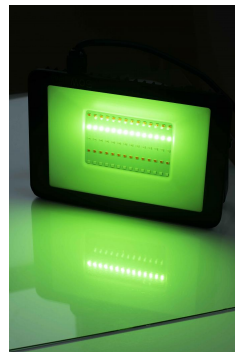

LED Projecteur RGBW Basic 50W Remote Control

Numéro d'article 143756

BAI Projecteur LED RGBW Basic 50W + Télécommande Blanc froid 1600lm Rouge 125lm Vert 720lm Bleu 230lm IP65 IK05 120° 220-240V Câble 0.5 mètre BaiColour Floodlight

Basic LED RGBW puissant pour un éclairage décoratif. Avec la télécommande, réglable sur de nombreuses couleurs et une lumière blanche. En plus rouge 660-670nm, vert 520-530nm et bleu 450-460nm, il y a 3 autres couleurs préprogrammées à sélectionner. Avec fonction mémoire. De plus, il existe 2 programmes de changement de couleur automatique et vous pouvez régler la luminosité. La portée de la télécommande RF est 8-10m. Il est également possible de contrôler plusieurs projecteurs avec une seule télécommande (universelle). Il n'est pas possible de relier les luminaires entre eux afin que les projecteurs fonctionnent à 100% de manière synchrone. Température ambiante : -20°C à +45°C.