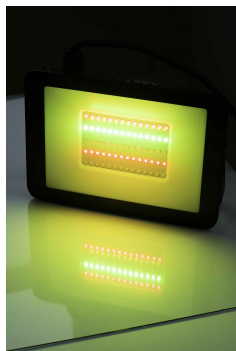

LED Projecteur RGBW Basic 50W Remote Control

Numéro d'article 143756

BAI Projecteur LED RGBW Basic 50W + Télécommande Blanc froid 1600lm Rouge 125lm Vert 720lm Bleu 230lm IP65 IK05 120° 220-240V Câble 0.5 mètre BaiColour Floodlight

Basic LED RGBW puissant pour un éclairage décoratif. Avec la télécommande, réglable sur de nombreuses couleurs et une lumière blanche. En plus rouge 660-670nm, vert 520-530nm et bleu 450-460nm, il y a 3 autres couleurs préprogrammées à sélectionner. Avec fonction mémoire. De plus, il existe 2 programmes de changement de couleur automatique et vous pouvez régler la luminosité. La portée de la télécommande RF est 8-10m. Il est également possible de contrôler plusieurs projecteurs avec une seule télécommande (universelle). Il n'est pas possible de relier les luminaires entre eux afin que les projecteurs fonctionnent à 100% de manière synchrone. Température ambiante : -20°C à +45°C.