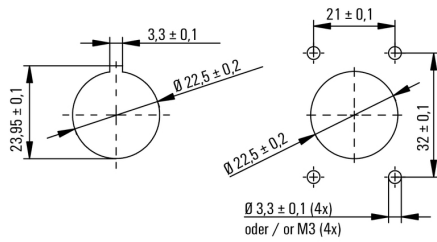

IE-BS-V04P-LCD-MM-C

Weidmüller Interface GmbH & Co. KG
Klingenbergstraße 26
D-32758 Detmold
Germany

Dessins

www.weidmueller.com

Découpe de montage

Mounting cut-out: 1. With central screw connection / 2. For mounting with four M3 screws