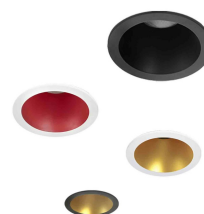

# DAILY REFLECTEUR BLANC INTERIEUR DORE BL01106573

## ALIMENTATION ET ACCESSOIRES > Alimentation et Accessoires

Collerette pour spot Daily extérieur blanc intérieur doré. Ambiance cosy assurée!