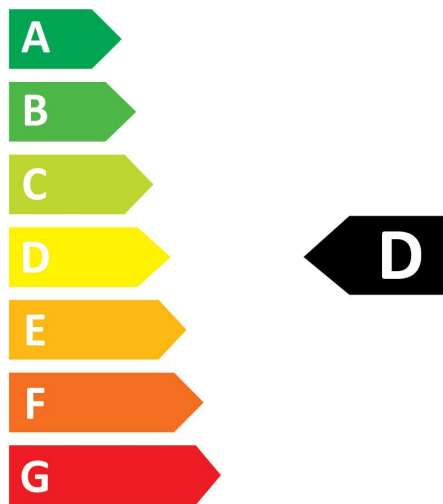

SYLVANIA

ToLEDo Superia T8 UNIVERSAL
ToLEDo Superia T8 UNIV 4FT 16W 2400lm 840
0029275

SYLVANIA

0029275

16
kWh/1000h

2019/2015