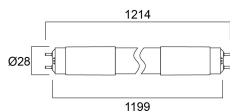

SCHÉMAS TECHNIQUES