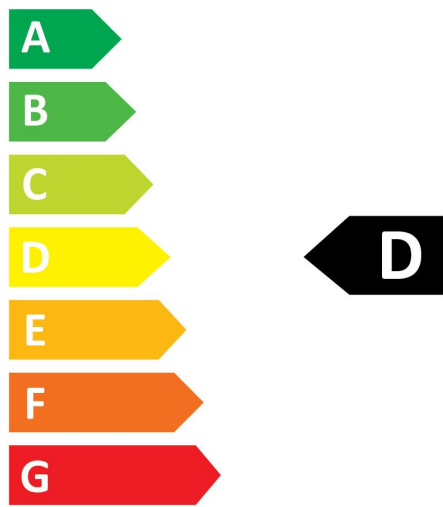

16
kWh/1000h

2019/2015