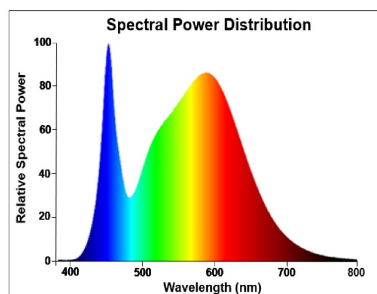

### Données optiques

Flux lumineux (lm)	2400
Flux lumineux (lm)	2400
Température de couleur (K)	4000
Couleur de lumière	Blanc froid
IRC (Ra)	80
Variation SDCM	SDCM6
Angle de faisceau (°)	160
Groupe de risques photobiologiques	RG0
Maintien du flux à la fin de la durée de vie (%)	70

## PHOTOMÉTRIE