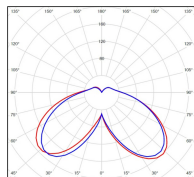

## Données techniques

Tension nominale	230V AC
Plage de tension d'entrée	120 - 277 V AC
Classe	1
IP	65
IK	-
Diffuseur	PMMA opale
Paralume	-
Source	Module LED intégré
Température de couleur réelle	4000°K neutral white
Flux total sortant	5868 lm
Consommation totale	75 W
Classe énergétique	A++ / A
Efficacité lumineuse	78
IRC	74
SDCM	-

Espacement  
conseillé 15 m  
(PMR Emoy - 20 lux)  
Hauteur de placement 4,5 m  
Largeur du placement 4,5 m

Optique	-
Dimmable	Non
Ta	-
Durée de vie LED	50000 h (L90/B50)
Plage de température ambiante	-10 ~50°C
UGR	-
ULR	-
Groupe de risque photobiologique	IEC/EN 62471
Fixation	Tige de scellement sur demande
Détection	Non
Avec prise IP55	Non