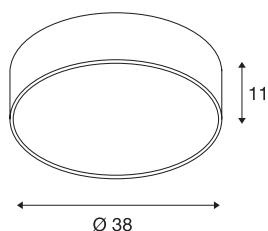

## INFORMATIONS TECHNIQUES

Réf.	135071
Code IP	IP 20
Montage	En saillie
Détails de montage	Plafond
Variable	Oui
Technologie de variation de l'éclairage	Variateur en fin de phase
Tension nominale primaire	220-240V ~50/60Hz
Courant / tension secondaire	700 mA
Classe de protection	I
Puissance en watts	28 W
Température ambiante minimale	-20 °C
Température ambiante maximale	40 °C
Puissance de veille assignée	0.5 W
Hauteur du courant d'appel	30 A
Durée du courant d'appel	40 µs
Effet stroboscopique (SVM)	0.04
Lumen	2450 lm
Température de couleur	3000 Kelvin
Angle de rayonnement	105 °
Coloris	blanc
IRC	80
UGR ≤	25

Données LXXBXX	L70B50
Durée de vie	20000 h
Sortie lumineuse	directement
Risk Group	1
Hauteur	11 cm
Diamètre	38 cm
Poids net	1.518 kg
Poids brut	2.278 kg
Page du BIG WHITE	257