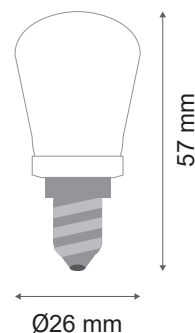

Dimensions

*nouveau classement énergétique conforme à la réglementation en vigueur depuis le 01/09/2021

Les produits présentés dans les documents, offres commerciales, catalogues ou fiches techniques sont soumis à modification sans préavis.
Les caractéristiques ne deviennent contractuelles qu'après accord écrit de la direction de MIIDEX LIGHTING.