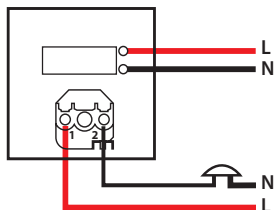

ART D'ARNOULD

- Guichet lumineux / porte
- Illuminated door station

 **legrand**[®]

230 V~ 50/60 Hz		
	2 A	1 W

Sonnerie / Bell

Gâche électrique / Electrical door lock

Télerupteur / Latching relay

⚠ Consignes de sécurité

FR BE CA LU CH

Ce produit doit être installé conformément aux règles d'installation et de préférence par un électricien qualifié. Une installation incorrecte et/ou une utilisation incorrecte peuvent entraîner des risques de choc électrique ou d'incendie. Avant d'effectuer l'installation, lire la notice, tenir compte du lieu de montage spécifique au produit.