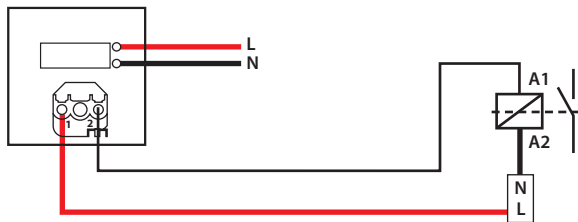

ART D'ARNOULD

- Guichet lumineux / porte
- Illuminated door station

 **legrand**[®]

230 V~ 50/60 Hz		
	2 A	1 W

Sonnerie / Bell

Gâche électrique / Electrical door lock

Télerupteur / Latching relay

⚠ Consignes de sécurité

FR BE CA LU CH

Ce produit doit être installé conformément aux règles d'installation et de préférence par un électricien qualifié. Une installation incorrecte et/ou une utilisation incorrecte peuvent entraîner des risques de choc électrique ou d'incendie. Avant d'effectuer l'installation, lire la notice, tenir compte du lieu de montage spécifique au produit.