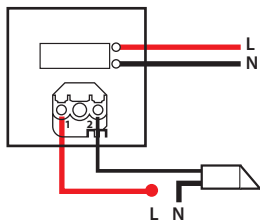

ART D'ARNOULD

- Guichet lumineux / porte
- Illuminated door station

 **legrand**[®]

230 V~ 50/60 Hz		
	2 A	1 W

Sonnerie / Bell

Gâche électrique / Electrical door lock

Télerupteur / Latching relay

⚠ Consignes de sécurité

FR BE CA LU CH

Ce produit doit être installé conformément aux règles d'installation et de préférence par un électricien qualifié. Une installation incorrecte et/ou une utilisation incorrecte peuvent entraîner des risques de choc électrique ou d'incendie. Avant d'effectuer l'installation, lire la notice, tenir compte du lieu de montage spécifique au produit.