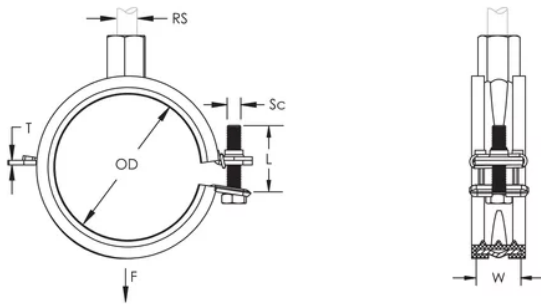

Pipe Size: 3/8-po

NB/DN: 10

Rod Size: M8;M10

Width: 20-mm

Épaisseur: 1,5-mm

Screw Diameter: M6

Screw Length: 25-mm

Static Load: 1000 N

ADDITIONAL PRODUCT DETAILS

L'isolation est en caoutchouc-EPDM.

DIAGRAMS

AVERTISSEMENT

Les produits nVent doivent être installés et utilisés conformément aux consignes figurant dans les fiches d'instructions et les documents de formation des produits nVent. Les fiches d'instructions sont disponibles à l'adresse suivante: www.nvent.com et auprès de votre représentant du service client nVent. Une mauvaise installation, une utilisation incorrecte, une application erronée ou toute autre forme de non-respect scrupuleux des instructions et avertissements de nVent peuvent entraîner un dysfonctionnement du produit, des dommages matériels, des lésions corporelles graves et le décès et/ou annuler votre garantie.