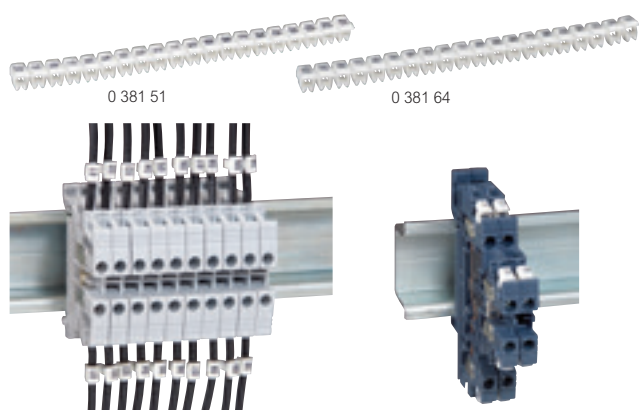

## Système de repérage CAB 3™

pour filerie et blocs de jonction Viking 3 (suite)

Repères identiques sur fils et blocs de jonction

0 381 53 sur blocs de jonction Viking 3

Dimensions et exemples [catalogue en ligne](#)

Permettent le repérage de fils ou blocs de jonction Viking 3

Réf.<sup>1</sup> **Repères pour filerie 0,5 à 1,5 mm<sup>2</sup> et blocs de jonction**

	Réglettes de 20 repères
	<b>Nombres :</b>
	Noir sur fond blanc (possibilité sur fond jaune : consultez votre direction régionale)
0,5 à 1,5 <sup>2</sup>	
<b>0 381 50</b>	01 à 20
0 381 51	21 à 40
0 381 52	41 à 60
0 381 53	61 à 80
0 381 54	81 à 100
0 381 55	Vierge

**Repères pour filerie 1,5 à 2,5 mm<sup>2</sup>**

	Réglettes de 20 repères
	<b>Nombres :</b>
	Noir sur fond blanc (possibilité sur fond jaune : consultez votre direction régionale)
1,5 à 2,5 <sup>2</sup>	
0 381 60	01 à 20
0 381 61	21 à 40
0 381 62	41 à 60
0 381 63	61 à 80
0 381 64	81 à 100
0 381 65	Vierge

## Plaques repères

pour blocs de jonction Viking 3

0 395 20

0 395 70

0 395 98

0 395 05 sur blocs de jonction Viking 3

Réf.<sup>1</sup>

**Repères vierges**