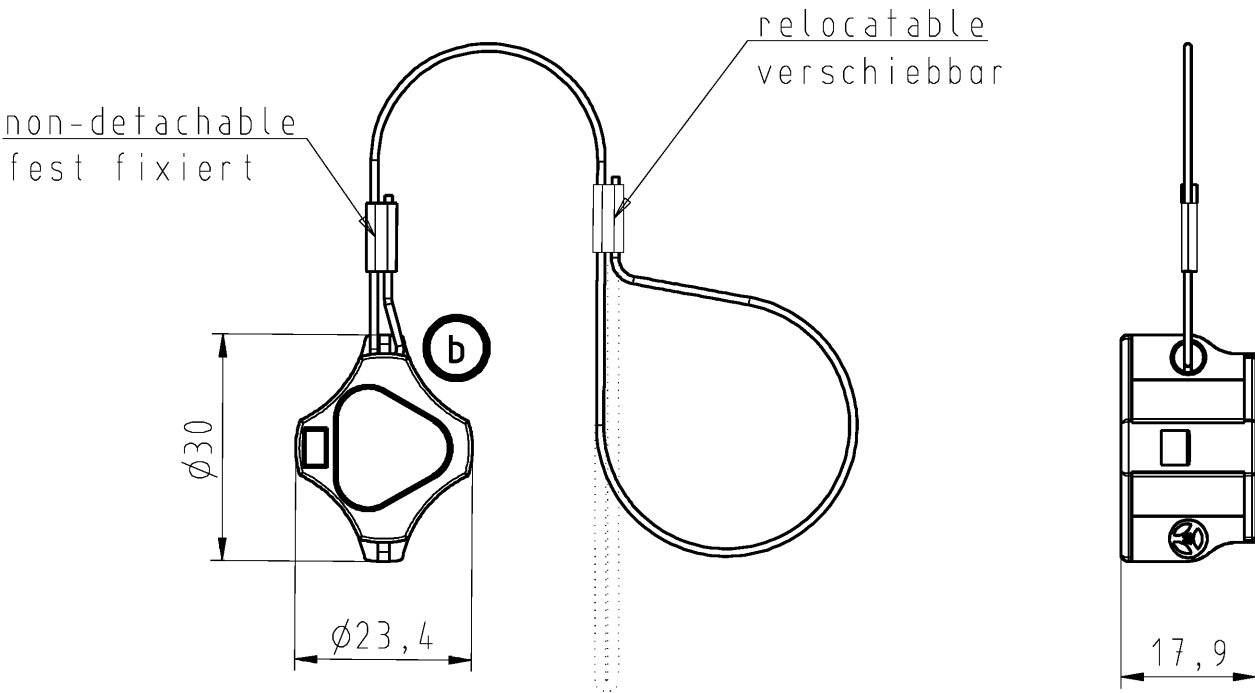

Teile-Nr./ part-nr.	Farbe:/ color:	Verschluss für Steckerteil catch plug for male connector
99.416.6205.2	schwarz, ähnl. RAL 9005/ black, similar to RAL 9005	05.564.4453.1
99.415.6205.2	ähnl. RAL 7035/ lightgrey, similar to RAL 7035	05.564.4453.0

Tolerierung Size ISO 14405 (E) / Tolerance system Size ISO 14405 (E). (This ISO-standard describes the envelope principle. According to the envelope principle the deviations of form and parallelism are limited by the size tolerances).

Werkstoff / Material	Tag/Date	Name	Zeichnung Nr. / Drawing No.	Index
	gezeichnet drawn 23.11.2005	Kneitz	T 99.415.6205.2 01K	b
Maßstab / Scale	geprüft checked		Maße in mm / Dimensions are in mm	
1:1	Normgepr. Stand. check			

Vol.	mm <sup>3</sup>	Ofl./Srf.	mm <sup>2</sup>	Ersatz für / Replacement for:
b	12.11.2018	/		
a	15.03.2006	/		
Index	Datum / Blatt Date / Sheet	Type Benennung/Title		
Änderung / Revision	www.wieland-electric.com		RST2013	<b>Verschluss für Steckerteil</b> catch plug for male connector unverlierbar mit Nylonschnur / captive with nylon cord