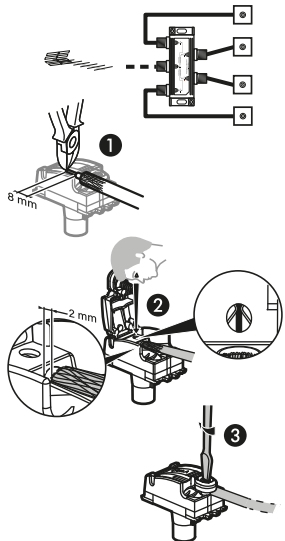

2 ANS
Garantie
légale

FR
Cet appareil
se recycle

CE

Emballage
Carton
Recyclable
PAP

CY0382 Made in France

LA04990AB

Pour neurt et rénovation, compatible avec une boîte d'encestremnt de profondeur 40 mm conseillée

LEGRAND
Pro & Consumer Service
BP 30076 - 87002 Limoges CEDEX FRANCE
www.legrand.fr
Design and Quality by LEGRAND (France)

Le saviez-vous ?

À compléter avec la plaque Céliane de votre choix. À découvrir sur legrand.fr

legrand

legrand

Support
fixation à vis

Télévision

Céliane™
PRISE TV SIMPLE
MÂLE
Titanium

Utiliser du câble coaxial Ø 5,5 à 7 mm - 75 Ω

FABRIQUÉ
EN FRANCE