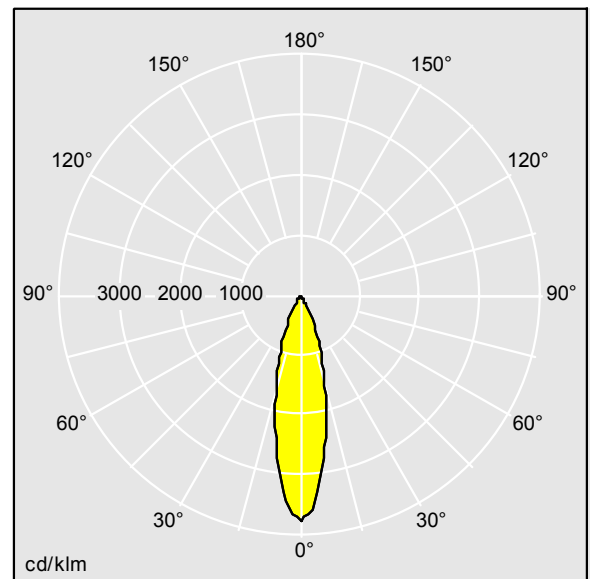

96108696 GRAFFITI 3600-940 SWI 3GU FL BK

Graffiti

Projecteur LED pour installations triphasées avec distribution lumineuse de type projection et température de couleurs stabilisée. Electronique, Luminaire commutable on/off. Classe électrique I, IP20. Corps : peinture micro-texturée aluminium fonderie noir. Réflecteur : PC « sputtered ». Projecteur avec rotation jusqu'à 337° et pivot jusqu'à 90°. Livré avec LED 4 000 K

Cet article est emballé à l'unité et peut également être commandé avec un emballage en vrac.

Dimensions : Ø95 x 205 mm
 Puissance du luminaire: 36,8 W
 Flux lumineux du luminaire: 3800 lm
 Efficacité lumineuse du luminaire: 103 lm/W
 Poids : 0,72 kg

TLG_GRAF_F_3GU_BK_ON.jpg

TLG_GRAF_M_3GU.wmf

TLG_LE_1316.ltd

Position de la lampe: STD - Standard
 Source lumineuse: LED
 Flux lumineux du luminaire*: 3800 lm
 Efficacité lumineuse du luminaire*: 103 lm/W
 Indice min. de rendu des couleurs: 90
 Convertisseur: 1 x 06892220 DRV OS IT FIT 40W
 950mA 42V F
 Rend.: 1,00 Rend. Sup.: 0,00 Rend. Inf.: 1,00