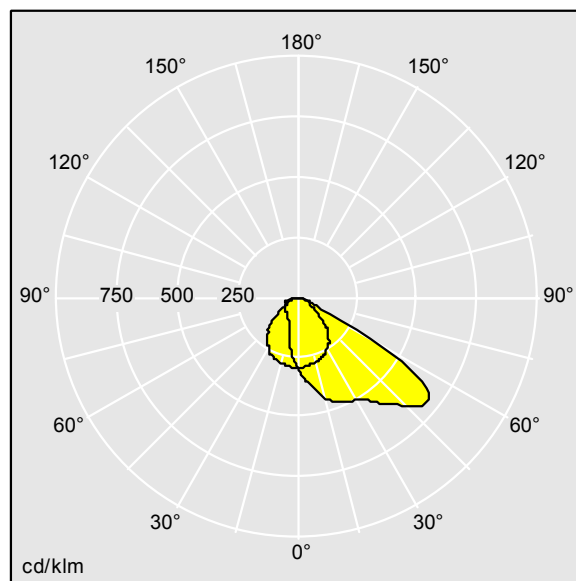

Areaflood Pro 2

96635878 AFP2 M 60L35-740 A4 CL2 GY

THORN

Areaflood Pro 2

Projecteur LED compact et polyvalent pour l'éclairage de grands espaces. Avec corps Medium. convertisseur à LED alimentant 60 LED à 350mA avec une distribution lumineuse Asymétrique 40°. IP66, IK08, Classe électrique II. Corps : fonderie aluminium (EN AC-44300), Gris pâle 150 sablé et texturé (similaire à RAL9006).. Fermeture : trempé verre de 4 mm d'épaisseur. Avec fourche de montage réversible, Adaptateurs d'embouts en option, disponibles séparément pour le montage sur un poteau. Livré avec LED 4 000 K.

Dimensions : 579 x 360 x 115 mm
Puissance du luminaire: 63 W
Flux lumineux du luminaire: 10981 lm
Efficacité lumineuse du luminaire: 174 lm/W
Poids : 9,79 kg
Scx : 0.06 m²

TLG_AFP2_F_M_1.jpg

TLG_AFP2_M_M.wmf

TL_AFP60L35A4740.ltd

Position de la lampe: STD - Standard
Source lumineuse: LED
Flux lumineux du luminaire*: 10981 lm
Efficacité lumineuse du luminaire*: 174 lm/W
Indice min. de rendu des couleurs: 70
Rend.: 1,00 Rend. Sup.: 0,00 Rend. Inf.: 1,00

Convertisseur: 1 x 87500826 LCO 135/200-1050/220
NF C ADV3
Température de couleur*: 4000 Kelvin
Tolérance de la couleur (MacAdam intial): 5
Durée de vie utile médiane*:
L95 100000h à 25°C
Puissance du luminaire*: 63 W Facteur de puissance
= 0,95