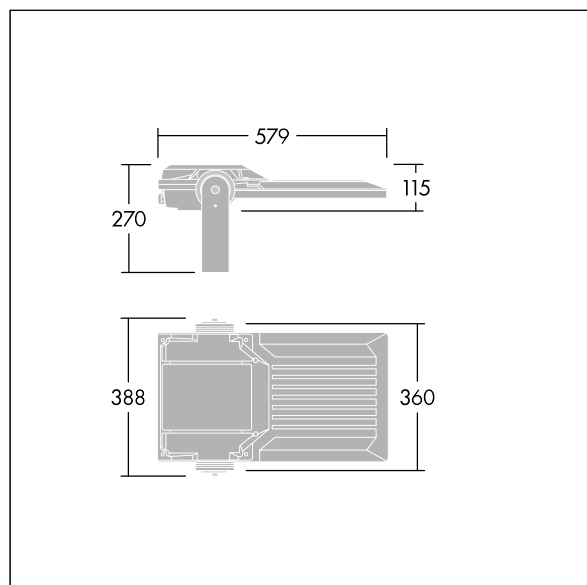

Areaflood Pro 2

96635878 AFP2 M 60L35-740 A4 CL2 GY

THORN

Areaflood Pro 2

Projecteur LED compact et polyvalent pour l'éclairage de grands espaces. Avec corps Medium. convertisseur à LED alimentant 60 LED à 350mA avec une distribution lumineuse Asymétrique 40°. IP66, IK08, Classe électrique II. Corps : fonderie aluminium (EN AC-44300), Gris pâle 150 sablé et texturé (similaire à RAL9006).. Fermeture : trempé verre de 4 mm d'épaisseur. Avec fourche de montage réversible, Adaptateurs d'embouts en option, disponibles séparément pour le montage sur un poteau. Livré avec LED 4 000 K.

Dimensions : 579 x 360 x 115 mm
Puissance du luminaire: 63 W
Flux lumineux du luminaire: 10981 lm
Efficacité lumineuse du luminaire: 174 lm/W
Poids : 9,79 kg
Scx : 0.06 m²

TLG_AFP2_F_M_1.jpg

TLG_AFP2_M_M.wmf

TL_AFP60L35A4740.ltd

Position de la lampe: STD - Standard
Source lumineuse: LED
Flux lumineux du luminaire*: 10981 lm
Efficacité lumineuse du luminaire*: 174 lm/W
Indice min. de rendu des couleurs: 70
Rend.: 1,00 Rend. Sup.: 0,00 Rend. Inf.: 1,00

Convertisseur: 1 x 87500826 LCO 135/200-1050/220
NF C ADV3
Température de couleur*: 4000 Kelvin
Tolérance de la couleur (MacAdam intial): 5
Durée de vie utile médiane*:
L95 100000h à 25°C
Puissance du luminaire*: 63 W Facteur de puissance
= 0,95