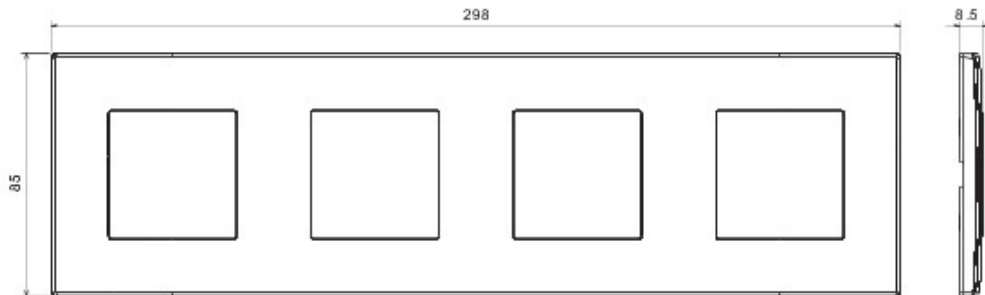

Appareillage résidentiel pour installation en boîte d'encastrement cloisons creuses ou maçonnerie, caractérisé par la sobriété et l'élégance de ses formes classiques. Les plaques en technopolymère sont disponibles en sept couleurs, de 1 poste (2 modules) à 5 postes (2+2+2+2 modules) et peuvent être installées indifféremment aussi bien en position horizontale qu'en verticale. La gamme, développée autour d'un ensemble de mécanismes monoblocs, est disponible en deux couleurs: blanc et ivoire, en finition brillante. Extensible grâce aux mécanismes modulaires de la gamme Chorus.

Catégorie	Plaque	Couleur	Blanc
Matière	Technopolymère	Finition	Brillante
Description	4 postes	Type	Horizontale/Verticale
Entraxe	71 mm	Test du fil incandescent	650 °C
Thermopression avec bille	70 °C	Norme	EN 60669-1

### DIMENSIONS