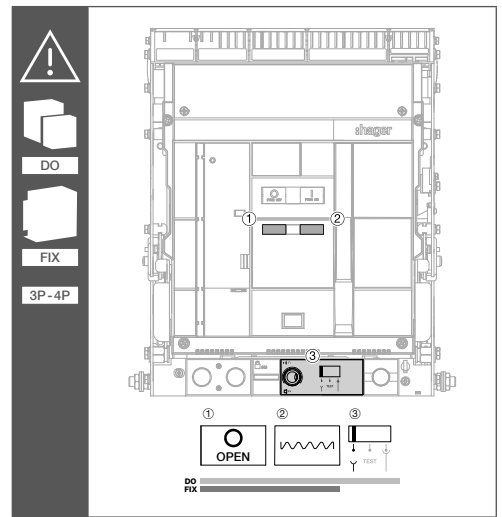

6LE007875Ab - OCOM 148179

**HW2/HW4
HWY261HSA - HWY261H**

RONIS

KEY LOCK TYPE 1 - K1 - L1/4	HWY701
KEY LOCK TYPE 2 - K2 - L2/4/5	HWY702
KEY LOCK TYPE 3 - K3 - L3/5	HWY703
KEY LOCK TYPE 4 - K4 - L4	HWY704
KEY LOCK TYPE 5 - K5 - L5	HWY705

Ronis Adaptor

01

02

01

02

03

04

05