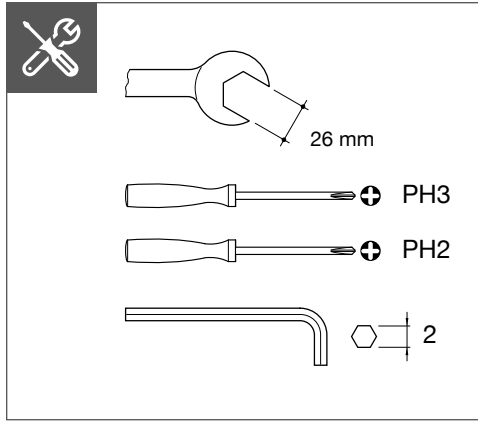

6LE007875Ab - OCOM 148179

**HW2/HW4
HWY261HSA - HWY261H**

RONIS

KEY LOCK TYPE 1 - K1 - L1/4	HWY701
KEY LOCK TYPE 2 - K2 - L2/4/5	HWY702
KEY LOCK TYPE 3 - K3 - L3/5	HWY703
KEY LOCK TYPE 4 - K4 - L4	HWY704
KEY LOCK TYPE 5 - K5 - L5	HWY705

Ronis Adaptor

01

02

01

02

03

04

05