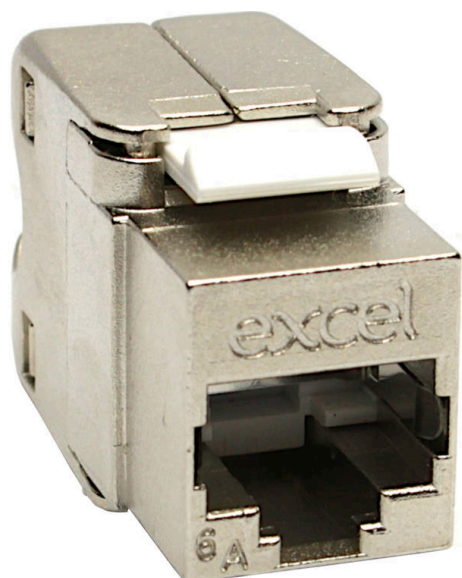

Excel Cat6A FTP Jack à entrée de câble profilée à 45 degrés sans outil, avec écran de bl...

excel
without compromise.

Référence du produit: 100-186-24

- ✕ Boîtier moulé sous pression de haute qualité
- ✕ Conception de terminaison sans outil
- ✕ Profondeur totale de seulement 37,9 mm
- ✕ Prend en charge les applications 10 Gigabit Ethernet
- ✕ Le blindage à 360° protège contre la diaphonie exogène
- ✕ Support de câble réglable unique à 5 positions à l'arrière

Présentation du produit

Excel Cat6A FTP blindé, prise d'entrée de câble à 45 degrés sans outil, disponible dans le cadre de notre gamme de prises keystone Excel Cat6A pour les connexions réseau RJ45. Cette prise keystone Cat6A est une prise RJ45 qui permet plusieurs directions d'entrée de câble lorsqu'elle est montée dans une boîte arrière de profondeur standard. Elle dispose d'un serre-câble unique avec 5 positions réglables à l'arrière de la prise, offrant la possibilité de maintenir le câble à un angle de 45 degrés dans différentes orientations, y compris vers le bas, vers le haut ou latéralement. Cela permet d'utiliser des options telles que des volets encastrés à la sortie et des volets coudés couramment utilisés avec les prises keystone.

Caractéristiques du produit

Élément	Valeur
modèle	jack
type de connecteur	RJ45 8(8)
blindé	oui
catégorie	6A (IEC)
outil spécial requis	non
adapté à un câble rond	oui
adapté à un câble plat	non
adapté à un conducteur massif	oui

Excel Cat6A FTP Jack à entrée de câble profilée à 45 degrés sans outil, avec écran de bl...

Référence du produit: 100-186-24

couleur	argent
plage AWG	22...26

Spécifications supplémentaires

Caractéristiques	Valeurs
Boîtier	Passe-coque IP67