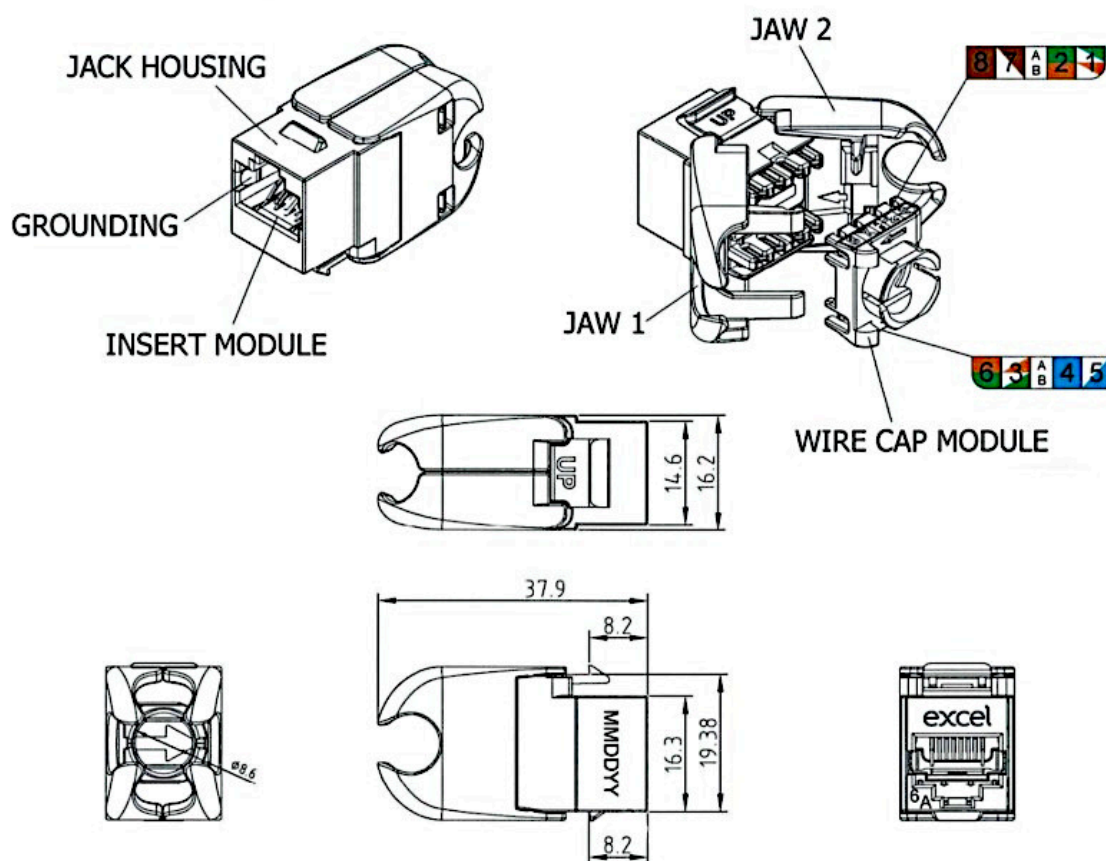

Présentation du produit

Excel Cat6A FTP blindé, prise d'entrée de câble à 45 degrés sans outil, disponible dans le cadre de notre gamme de prises keystone Excel Cat6A pour les connexions réseau RJ45. Cette prise keystone Cat6A est une prise RJ45 qui permet plusieurs directions d'entrée de câble lorsqu'elle est montée dans une boîte arrière de profondeur standard. Elle dispose d'un serre-câble unique avec 5 positions réglables à l'arrière de la prise, offrant la possibilité de maintenir le câble à un angle de 45 degrés dans différentes orientations, y compris vers le bas, vers le haut ou latéralement. Cela permet d'utiliser des options telles que des volets encastrés à la sortie et des volets coudés couramment utilisés avec les prises keystone.

Excel Cat6A FTP Jack à entrée de câble profilée à 45 degrés sans outil, avec écran de bl...

Référence du produit: 100-186-24

couleur	argent
plage AWG	22...26

Spécifications supplémentaires

Caractéristiques	Valeurs
Boîtier	Passe-coque IP67

Dessin de produit

Excel Cat6A FTP Jack à entrée de câble profilée à 45 degrés sans outil, avec écran de bl...

excel
without compromise.

Référence du produit: 100-186-24

Images du produit

View on the back of the connector

View showing open connector

Cable can be locked into the Fingers to one side or below or above.

Supplied in boxes of 24, plastic free packaging

Excel Cat6A FTP Jack à entrée de câble profilée à 45 degrés sans outil, avec écran de bl...