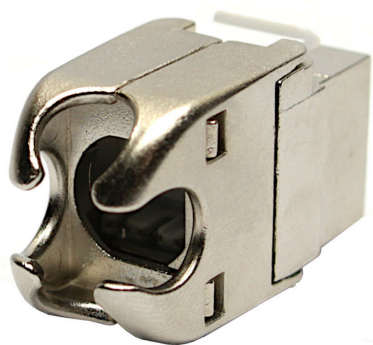

Présentation du produit

Excel Cat6A FTP blindé, prise d'entrée de câble à 45 degrés sans outil, disponible dans le cadre de notre gamme de prises keystone Excel Cat6A pour les connexions réseau RJ45. Cette prise keystone Cat6A est une prise RJ45 qui permet plusieurs directions d'entrée de câble lorsqu'elle est montée dans une boîte arrière de profondeur standard. Elle dispose d'un serre-câble unique avec 5 positions réglables à l'arrière de la prise, offrant la possibilité de maintenir le câble à un angle de 45 degrés dans différentes orientations, y compris vers le bas, vers le haut ou latéralement. Cela permet d'utiliser des options telles que des volets encastrés à la sortie et des volets coudés couramment utilisés avec les prises keystone.

Excel Cat6A FTP Jack à entrée de câble profilée à 45 degrés sans outil, avec écran de bl...

Référence du produit: 100-186-24

couleur	argent
plage AWG	22...26

Spécifications supplémentaires

Caractéristiques	Valeurs
Boîtier	Passe-coque IP67

Dessin de produit

Excel Cat6A FTP Jack à entrée de câble profilée à 45 degrés sans outil, avec écran de bl...

excel
without compromise.

Référence du produit: 100-186-24

Images du produit

View on the back of the connector

View showing open connector

Cable can be locked into the Fingers to one side or below or above.

Supplied in boxes of 24, plastic free packaging

Excel Cat6A FTP Jack à entrée de câble profilée à 45 degrés sans outil, avec écran de bl...