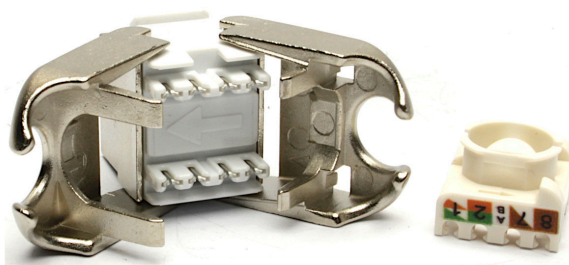

Présentation du produit

Excel Cat6A FTP blindé, prise d'entrée de câble à 45 degrés sans outil, disponible dans le cadre de notre gamme de prises keystone Excel Cat6A pour les connexions réseau RJ45. Cette prise keystone Cat6A est une prise RJ45 qui permet plusieurs directions d'entrée de câble lorsqu'elle est montée dans une boîte arrière de profondeur standard. Elle dispose d'un serre-câble unique avec 5 positions réglables à l'arrière de la prise, offrant la possibilité de maintenir le câble à un angle de 45 degrés dans différentes orientations, y compris vers le bas, vers le haut ou latéralement. Cela permet d'utiliser des options telles que des volets encastrés à la sortie et des volets coudés couramment utilisés avec les prises keystone.

Excel Cat6A FTP Jack à entrée de câble profilée à 45 degrés sans outil, avec écran de bl...

Référence du produit: 100-186-24

couleur	argent
plage AWG	22...26

Spécifications supplémentaires

Caractéristiques	Valeurs
Boîtier	Passe-coque IP67

Dessin de produit

Excel Cat6A FTP Jack à entrée de câble profilée à 45 degrés sans outil, avec écran de bl...

excel
without compromise.

Référence du produit: 100-186-24

Images du produit

View on the back of the connector

View showing open connector

Cable can be locked into the Fingers to one side or below or above.

Supplied in boxes of 24, plastic free packaging

Excel Cat6A FTP Jack à entrée de câble profilée à 45 degrés sans outil, avec écran de bl...