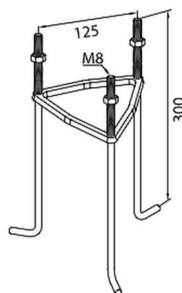

# GAMME ACCESSOIRES ANCRAGE

EN 60598

Art. 1230ZZ

**NORLYS**

UNE FABRICATION ISO 9001  
A L'INTERIEUR DE LA COMMUNAUTE EUROPEENNE  
PAR NORLYS

CREER, FABRIQUER... RECYCLER !  
POUR PARTICIPER A UN AVENIR PLUS PROPRE,  
RECYCLEZ VOS DECHETS.

Cet accessoire est proposé en option,  
toutes nos bornes peuvent être vissés  
directement sur un sol dur existant  
(bois, pierre, béton...)

**Art. 1230ZZ**  
**Ancrage pour béton**  
Acier galvanisé