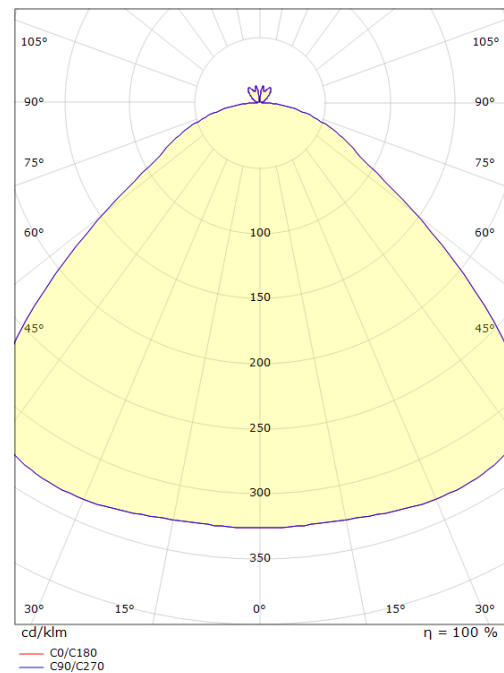

Codes-articles: **312364**
 EAN: 7021983123640
 SG code: 5046312364

Source lumineuse

Version: Midi
 Type de source lumineuse: LED (interchangeable)
 Socket: E27 LED
 Wattage: 10W
 System wattage: 10.0W
 Luminous flux: 590lm
 Efficacité: 59 lm/W
 Tension: 220-240V
 Température des couleurs: 2700K
 Rendu des couleurs (CRI): Ra>90
 Facteur MacAdams: SDCM: 3
 Durée de vie: L70/B50>50,000
 Light distribution: Direct/Indirect
 Optique: Plastic Opal
 Faisceau: 106°

Dimensions (mm)

Hauteur (H): 261
 Diameter (D): 230
 Poids (brutto/netto): 1

7 0 2 1 9 8 3 1 2 3 6 4 0