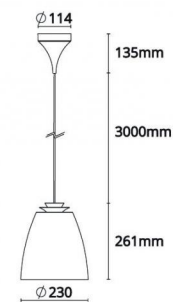

Codes-articles: **312364**
 EAN: 7021983123640
 SG code: 5046312364

Source lumineuse

Version: Midi
 Type de source lumineuse: LED (interchangeable)
 Socket: E27 LED
 Wattage: 10W
 System wattage: 10.0W
 Luminous flux: 590lm
 Efficacité: 59 lm/W
 Tension: 220-240V
 Température des couleurs: 2700K
 Rendu des couleurs (CRI): Ra>90
 Facteur MacAdams: SDCM: 3
 Durée de vie: L70/B50>50,000
 Light distribution: Direct/Indirect
 Optique: Plastic Opal
 Faisceau: 106°

Embase: Feuille d'acier
 Couleur: Noir/Blanc
 Optique: Polycarbonate (PC)

Montage/Connexion

Montage: Surface, Indoor
 Module: Suspension
 Câble: Câble 3m
 Cable entry: Bornier sans vis
 Embrayage: Bornier sans vis

Dimensions (mm)

Hauteur (H): 261
 Diameter (D): 230
 Poids (brutto/netto): 1

7 0 2 1 9 8 3 1 2 3 6 4 0