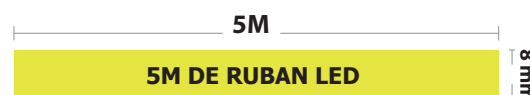

Puissance globale : 50W

Température couleur : 3000K

Lumens : 960 lm/m

Longueur : Boucle maximum 5m

Sectionnable tous les 5 cm

Largeur : 8 mm

Epaisseur : 1,2 mm

Emballage : Pochette

EAN : 3701124432704

Dimensions

Paramètres

Index Rendu Couleur (IRC) : > 80

Lumens/Watt : ≈96 lm/W/m

*Classification énergétique :

Tension entrée : 24V DC

Température de travail : -20°C- +40°C