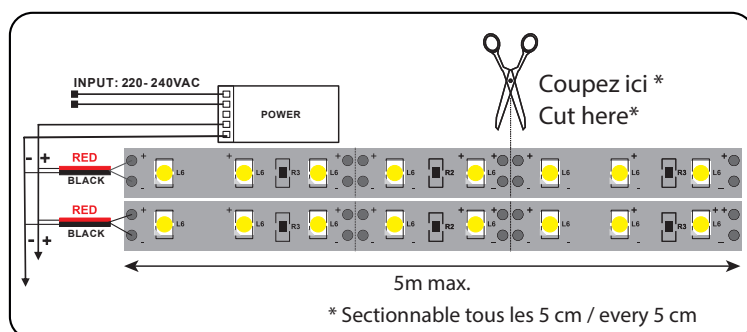

Connexion

Accessoires non fournis

Connecteur jonction NM universel : Réf.75241

Connecteur départ 1+1 câble 8 mm : Réf.7523

Mini contrôleur + télécommande RF : Réf.7657

**nouveau classement énergétique conforme à la réglementation en vigueur depuis le 01/09/2021
Les produits présentés dans les documents, offres commerciales, catalogues ou fiches techniques sont soumis à modification sans préavis.
Les caractéristiques ne deviennent contractuelles qu'après accord écrit de la direction de MIIDEX LIGHTING.*