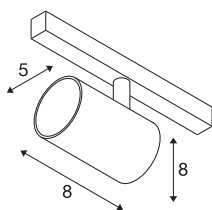

NUMINOS® XS 48V TRACK

DALI, spot, blanc / noir, 8,7 W, 640 lm, 2700 K, IRC90, 55°

Un minimalisme raffiné sur toute la ligne : les spots compacts NUMINOS® diffusent un éclairage élégant et efficace à la fois sur le système de rails 48V. Avec leurs formes cylindriques épurées, elles s'intègrent dans les intérieurs les plus raffinés. L'intensité lumineuse, la couleur de la lumière (2700K/3000K/4000K) et l'angle de demi-diffusion (20°/40°/55°) des spots DALI peuvent être ajustés en fonction des besoins du projet. Le boîtier en aluminium est disponible en noir, en blanc ou chromé. La valeur CRI supérieure à 90 assure un rendu des couleurs naturel. Grâce à l'adaptateur pour rails, ce spot peut être installé aussi rapidement que facilement.

INFORMATIONS TECHNIQUES

Réf.	1006666
Nombre de sorties lumineuses différentes	1
Orientable ou inclinable	rotatif et pivotant
Code IP	IP 20
Classe de résistance aux chocs	IK 02
Résistance aux chocs	0.2 Joule
Détails de montage	Rail,Rail plafond,Rail applique
Variable	Oui
Technologie de variation de l'éclairage	DALI 2
Tension nominale primaire	48V
Courant / tension secondaire	200 mA
Classe de protection	III
Puissance en watts	8.7 W
Température ambiante minimale	-20 °C
Température ambiante maximale	35 °C
Réseau Puissance de veille assignée	0.5 W
Lumen	640 lm
Température de couleur	2700 Kelvin
Angle de rayonnement	55 °
Coloris	blanc
IRC	90
UGR ≤	25

Données LXXBXX	L80B50
Durée de vie	50000 h
Risk Group	1
Hauteur	8 cm
Diamètre	5 cm
Poids net	0.178 kg
Poids brut	0.19 kg