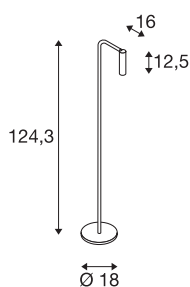

KARPO

lampadaire intérieur, blanc, LED, 6,5W, 3000K

La gamme de luminaires KARPO est disponible dans les coloris blanc et noir. Elle dispose d'un spot de forme cylindrique orientable individuellement via une articulation. Les plages orientables et inclinables permettent un éclairage optimal de la pièce. Les LED Premium intégrées assurent une efficacité énergétique élevée. Le luminaire dispose en outre d'un indice de rendu des couleurs élevé de 90. Les luminaires peuvent être raccordés directement à une tension secteur 230V.

INFORMATIONS TECHNIQUES

Réf.	1001462
Code IP	IP 20
Montage	Mobile
Variable	Oui
Technologie de variation de l'éclairage	Interrupteur variable
Tension nominale primaire	200-240V ~50/60Hz
Courant / tension secondaire	500 mA
Classe de protection	II
Puissance en watts	6.2 W
Température ambiante minimale	-20 °C
Température ambiante maximale	35 °C
Hauteur du courant d'appel	10 A
Température au niveau du verre (sortie de lumière)	60 °C
Effet stroboscopique (SVM)	0
Lumen	430 lm
Température de couleur	3000 Kelvin
Angle de rayonnement	40 °
Coloris	blanc
IRC	90
Données LXXBXX	L70B50
Durée de vie	30000 h
Sortie lumineuse	directement

Source Lumineuse

916523	
--------	---

Risk Group	1
Largeur	18 cm
Hauteur	124.3 cm
Profondeur	16 cm
Poids net	2.439 kg
Poids brut	3.888 kg
Page du BIG WHITE	108