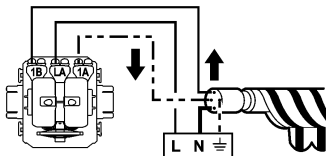

INTER. VOLET ROULANT

DEMONTAGE / FIXATION

1,5 mm²

6AX 230V ~
1380W maxi

FR
Cet appareil se recycle

A DÉPOSER EN MAGASIN

OU À DÉPOSER EN DÉCHÈTERIE

Points de collecte sur www.quefairemesdechets.fr