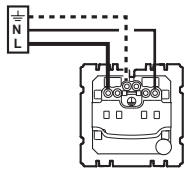

0 995 41 - LE07300AA MECANISME - PRISE 2P+T AFFLEURANTE graphite - CELIANE™

Fixation à vis

Fixation à griffes

LE07300AA © Legrand 2014

0 995 41

16 A - 230 V_~ - 3680 W maxi

Fil rigide
section 2,5 mm²
— N (neutre) = bleu
— L (phase) = tout sauf bleu et vert/jaune
..... ⊕ (terre) = vert/jaune

Pour une prise toujours propre, esthétique et pratique

Made in France

Fixation à vis

Fixation à griffes

12 mm

Bornes auto

2 ans GARANTIE