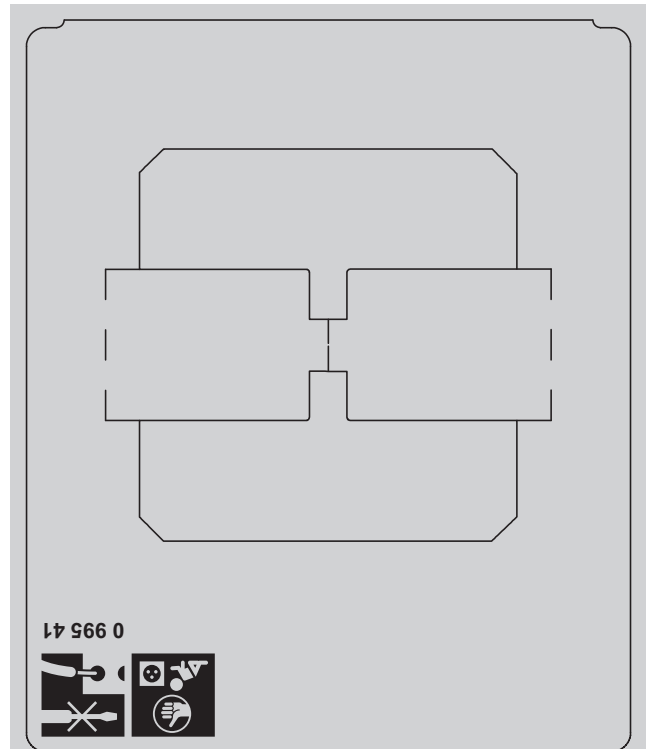

0 995 41

16 A - 230 V_~ - 3680 W maxi