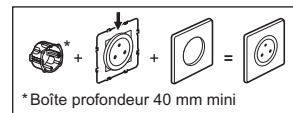

0 995 41 - LE07300AA MECANISME - PRISE 2P+T AFFLEURANTE graphite - CELIANE™

Fixation à vis

Fixation à griffes

LE07300AA © Legrand 2014

0 995 41

16 A - 230 V_~ - 3680 W maxi

Fil rigide
section 2,5 mm²
— N (neutre) = bleu
— L (phase) = tout sauf bleu et vert/jaune
..... ⊕ (terre) = vert/jaune

Pour une prise toujours propre, esthétique et pratique

Made in France

Fixation à vis

Fixation à griffes

12 mm

Bornes auto

2 ans GARANTIE