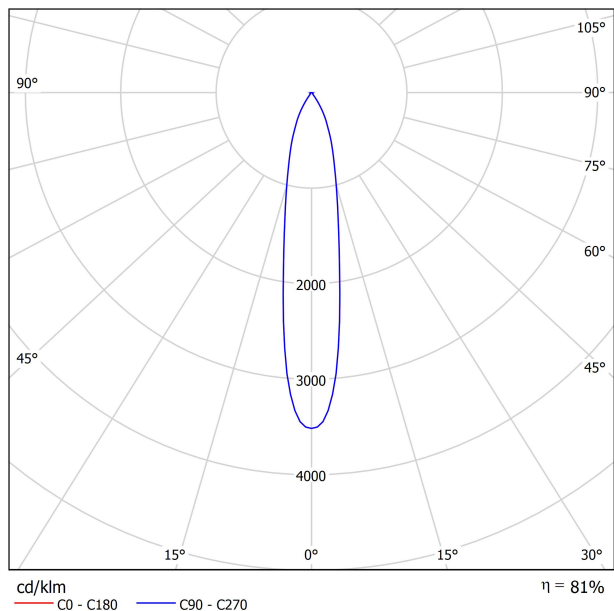

DIAGRAMME POLAIRE

DIAGRAMME CONIQUE

	PRODUCT
Model	Anti-glare Honeycomb Louver
Reference	A381-00-00
Category	Accessories

N'EST PAS VENDU SÉPARÉMENT.

Accessoire composé d'une grille en nid d'abeille pour réduire l'éblouissement et l'incidence directe des rayons dans la vision.