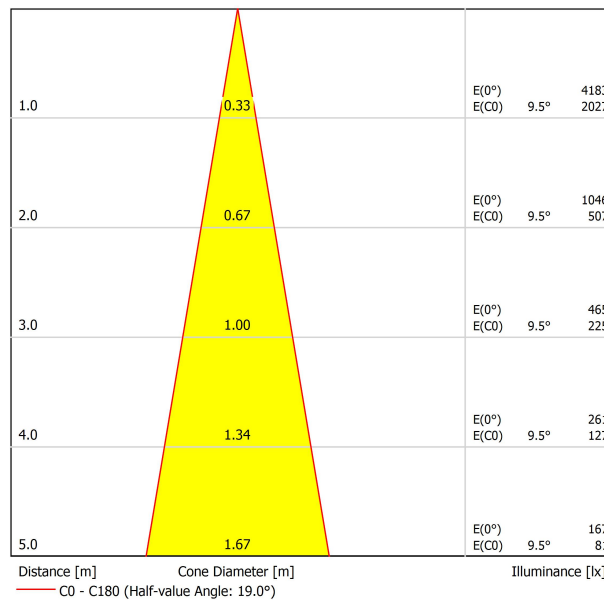

### LUMINAIRE | DONNÉS PHOTOMÉTRIQUES

Efficacité lumineuse	81%
Angle du faisceau lumineux	19°

DIAGRAMME POLAIRE

DIAGRAMME CONIQUE

	PRODUCT
Model	Anti-glare Honeycomb Louver
Reference	A381-00-00
Category	Accessories

N'EST PAS VENDU SÉPARÉMENT.

Accessoire composé d'une grille en nid d'abeille pour réduire l'éblouissement et l'incidence directe des rayons dans la vision.