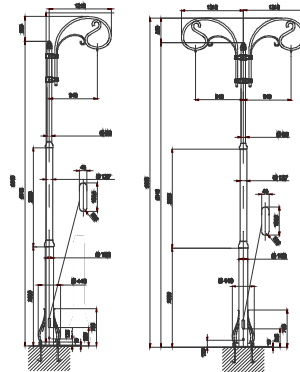

## 1498 poteau Liberty

Code	Hauteur hors t.	Hauteur sous t.	Dimensions	Lamp
42520000	6640	grafite	0x1215x6640 Ø440	x1 arm
42520200	6640	grafite	0x2500x6640 Ø440	x2 arms
42520300	6640	antracite	0x1215x6640 Ø440	x1 arm
42420400	6640	antracite	0x2500x6640 Ø440	x2 arms

Candélabre Liberty avec un au deux bras. Candélabre intérieur en acier avec revêtement en aluminium moulé sous pression. Avec trappe de visite en aluminium moulé sous pression. Équipé de 2 blocs à fusibles de protection, 2 fusibles de 10 A, bornier amovible à 4 pôles de 16 mm<sup>2</sup> de section.

N.B. : l'ajout d'accessoires à l'ensemble mât + lanterne est conditionné par le contrôle de la résistance au vent conformément aux normes ou décrets en vigueur dans le pays d'installation, selon les hypothèses de charge envisagées par la norme EN 40-3-1. Nous conseillons d'effectuer avec soins la préparation (protection ou isolation) des surfaces concernées intéressées et qu'il n'y ait pas de contact direct avec la maçonnerie ou le gravier

Tire-fonds acc 296 à commander avec le mât. Code: 991339-00