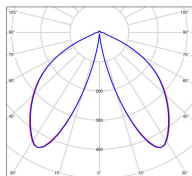

Espacement  
conseillé 6 m  
(PMR Emoy - 20 lux)  
Hauteur de placement 2 m  
Largeur du placement 2 m

Optique	-
Dimmable	Non
Ta	-
Durée de vie LED	50000 h (L90/B50)
Plage de température ambiante	-10 ~50°C
UGR	-
ULR	-
Groupe de risque photobiologique	Non
Distorsion harmonique THDI	-
Fixation	Oui
Détection	Non
Avec prise IP55	Non