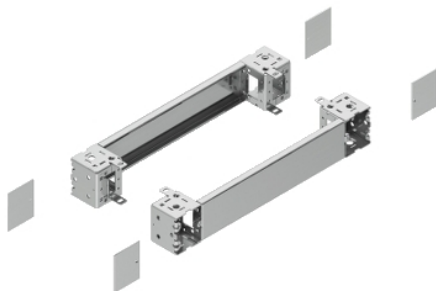

Fiche produit

Caractéristiques

NSYSPFX10100H

Spacial jeu 2 panneaux face avant + corner
inox 316L 1000 large x100 haute

Principales

Gamme	Spacial
Catégorie d'accessoire / de pièce détachée	Accessoire d'enveloppe
Type de produit ou équipement	Avant de socle
Anwendung	Polyvalent
Composition de l'appareil	Éléments de fixation 4 couvercle de cornière 1 face avant 1 panneau arrière 4 cornière
Compatibilité de gamme	Spacial Spacial SF Spacial Spacial SM Spacial Spacial SD Spacial Spacial S3D Spacial Spacial SFHD Spacial Spacial S3X Spacial Spacial SMX Spacial Spacial SFX Spacial Spacial SDX Spacial Spacial CRNG

Complémentaires

Mode de fixation	Par l'élément de fixation - sur la structure emplacement
Finition de la surface	Non traité
Hauteur	100 mm
Largeur	1000 mm nominal:
Poids du produit	5,79 kg

Environnement

Degré de protection IP	IP30 (Socle complet)
Tenue aux chocs IK	IK10

Emballage

Type d'emballage 1	PCE
Nombre d'unité par paquet	1
Poids de l'emballage (Kg)	5,79 kg
Hauteur de l'emballage 1	11,5 cm
Largeur de l'emballage 1	20 cm
Longueur de l'emballage 1	101,5 cm