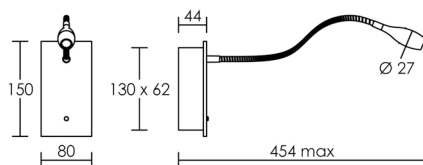

## LIZA 2 - 01

Support acier/Tête aluminium. Interrupteur. Alimentation 350 mA intégrée. Montage en applique.

1 LED 1,2W 42°

230V IP20 IK07 850°

Lumens	Teinte	Couleur	Code
85	3000 K	gris alu.	<b>50255</b>
85	3000 K	chromé	<b>50256</b>

LIZA 2	3000K	1,2 w	42°
h (m)	E (lx)	d (m)	
1	<b>150</b>	0,77	
1,5	<b>67</b>	1,2	
2	<b>38</b>	1,5	

## LIZA 3 - 01

Support acier/Tête aluminium. Interrupteur et **variateur**. Alimentation 500 mA intégrée. Montage en applique.

1 LED 1,6W 42°

230V IP20 IK07 850°

Lumens	Teinte	Couleur	Code
125	3000 K	gris alu.	<b>50257</b>
125	3000 K	chromé	<b>50258</b>

LIZA 3	3000K	1,6 w	42°
h (m)	E (lx)	d (m)	
1	<b>200</b>	0,77	
1,5	<b>89</b>	1,2	
2	<b>50</b>	1,5	