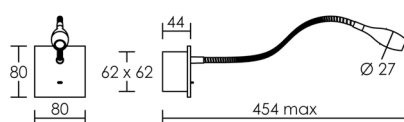

## LIZA 2 - 01

Support acier/Tête aluminium. Interrupteur. Alimentation 350 mA intégrée. Montage en applique.

1 LED 1,2W 42°

230V IP20 IK07 850°

Lumens	Teinte	Couleur	Code
85	3000 K	gris alu.	<b>50255</b>
85	3000 K	chromé	<b>50256</b>

LIZA 2	3000K	1,2 w	42°
h (m)	E (lx)	d (m)	
1	<b>150</b>	0,77	
1,5	<b>67</b>	1,2	
2	<b>38</b>	1,5	

## LIZA 3 - 01

Support acier/Tête aluminium. Interrupteur et **variateur**. Alimentation 500 mA intégrée. Montage en applique.

1 LED 1,6W 42°

230V IP20 IK07 850°

Lumens	Teinte	Couleur	Code
125	3000 K	gris alu.	<b>50257</b>
125	3000 K	chromé	<b>50258</b>