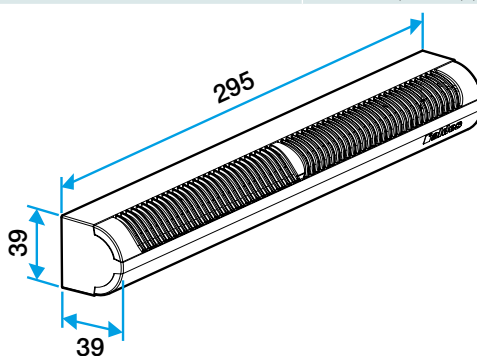

Argumentaire référence

- Fente simple : (250 x 12) mm pour 15, 22 et 30 m³/h ou (265 x 17) mm pour 45 m³/h.

Entrée d'air autoréglable

11011170

Mini EA Module 30 m³/h - 37 dB - Blanc

Caractéristiques principales

- entrée d'air autoréglable acoustique,
- s'installe sur une menuiserie,
- existe en différents coloris.

Accessoires

Désignations	Références
Flasque long - Blanc	11011413
Flasque long - Chêne	11011414
Flasque long - Marron	11011415
Flasque long - Noir	11011416
Flasque long - Aluminium	11011417
Flasque long - Chêne clair	11011418
Flasque long - Ivoire	11011419
Mini Auvent standard menuiserie - Blanc	11011184
Mini Auvent standard menuiserie - Aluminium	11011185
Mini Auvent standard menuiserie - Noir	11011186
Mini Auvent standard menuiserie - Marron	11011187
Mini Auvent standard menuiserie - Chêne	11011188
Mini Auvent standard menuiserie - Chêne clair	11011189
Mini Auvent standard menuiserie - Ivoire	11011190
Mini auvent APP - Blanc	11011247
Mini auvent APP - Aluminium	11011248
Mini auvent APP - Noir	11011249
Mini auvent APP - Marron	11011250
Mini auvent APP - Chêne	11011251
Mini auvent APP - Ivoire	11011252
Mini auvent APP - Chêne clair	11011255

Données générales

Références	Matière de l'isolant	Couleur
11011170	-	Blanc

Données dimensionnelles

Références	H (mm)	L (mm)	Fente (mm)	I (mm)
11011170	39	295	(250 x 12);(265 x 17)	39

Entraxe : 275 mm

Données aérauliques