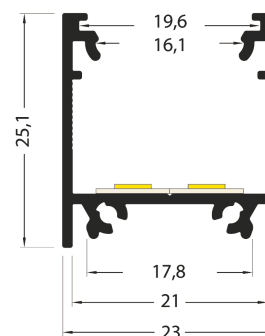

PR2003E7

Profilé en saillie

Caractéristiques techniques

LARGEUR	23mm
LARGEUR INTÉRIEURE	16,1mm
HAUTEUR	25,1mm
MATIÈRE	Aluminium
POIDS	357g/m, 363g/m, 370g/m
ACCESSOIRE INCLUS	Diffusant opale en PMMA
CONDITIONNEMENT	1 pièce

Références

NOM COMMERCIAL RÉF. CONSTRUCTEUR	LONGUEUR	COULEUR DU PRODUIT
PR2003E7-BLANC ENG0300000000031	2m	Blanc
PR2003E7-GRIS ENG0300000000032	2m	Gris
PR2003E7-NOIR ENG0300000000033	2m	Noir
PR2003E7-BLANC-SP ENG0310000000028	Sur mesure	Blanc
PR2003E7-GRIS-SP ENG0310000000029	Sur mesure	Gris
PR2003E7-NOIR-SP ENG0310000000030	Sur mesure	Noir