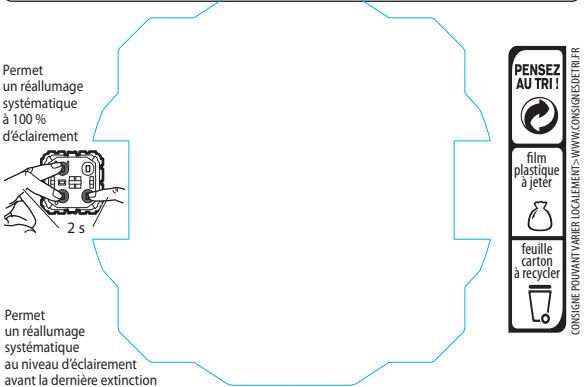

PENSEZ AU TRI !

film plastique à jeter

feuille carton à recycler

CONSIGNE POUR VOTRE TRI LOCAL : WWW.CONSIGNELETRI.FR

Fil rigide — N (neutre) = bleu
section — L (phase) = tout sauf bleu et vert/jaune
1,5 mm² - - - - - (terre) = vert/jaune