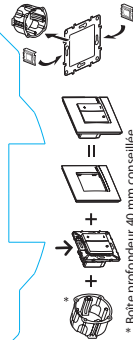

ECOVARIA TEUR 400 W
Nuage
BTAL11CD

ALTEGE™

bticino

legrand®

Pro & Consumer Service
BP 30076 - 87002 LIMOGES CEDEX FRANCE
www.legrand.fr

Design & Quality by LEGRAND (France)

**Peut s'installer à la place d'un interrupteur.
Mémorisation du niveau d'éclairage. Modes variateur, niveaux préréglé ou veilleuse.**

  100/230 V 50/60 Hz	 Lampes à incandescence	 Lampes à halogène	 Lampes T8T	 Lampes T8T	 Lampes T8T	 Lampes T8T	 Dimmable LED	 Dimmable LED							
									Max. 400 W Min. 3 W	400 W 3 W	400 VA 3 VA	200 VA 3 VA	400 VA 3 VA	200 VA 3 VA	75 W ou 10 lampes maxi.

* En rénovation : pour fixation du mécanisme dans une boîte sans vis

Variation

Economie

Fixation à vis