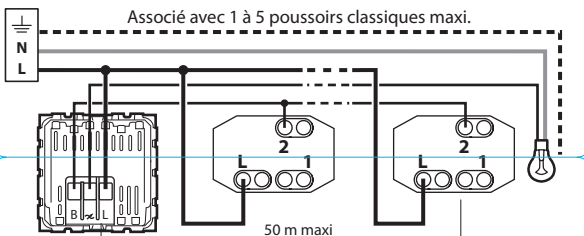

LE09987AA

Fonction télérupteur comprise, à ne pas utiliser avec un télérupteur au tableau électrique.