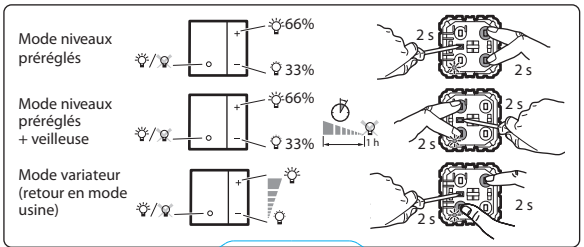

PENSEZ AU TRI !

film plastique à jeter

feuille carton à recycler

CONSIGNE POUR VOTRE TRI LOCAL : WWW.CONSIGNELETRI.FR

Fil rigide — N (neutre) = bleu
section — L (phase) = tout sauf bleu et vert/jaune
1,5 mm² - - - - - (terre) = vert/jaune