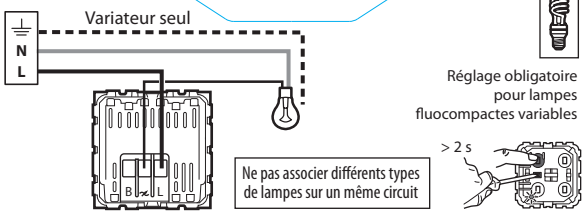

LE09987AA

Fonction télérupteur comprise, à ne pas utiliser avec un télérupteur au tableau électrique.