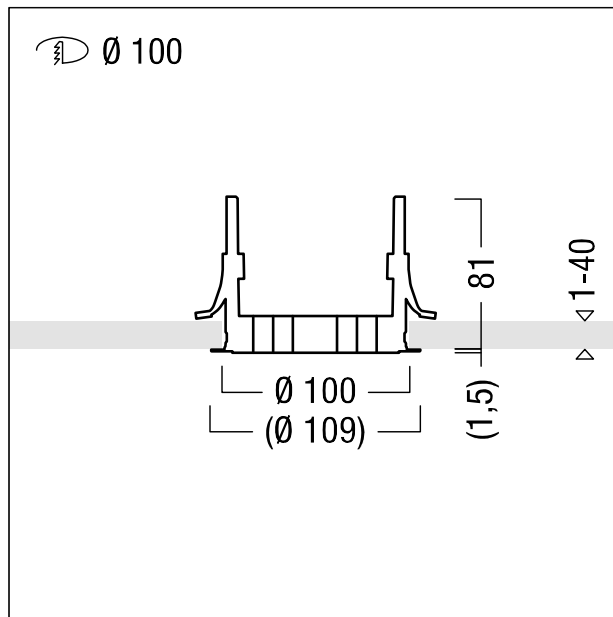

Anneau d'arasement

Anneau d'arasement pour PANOS infinity DA (R) 100 mm ; pour le montage à ras du plafond des luminaires PANOS infinity à encastrer dans des plafonds en plâtre (version affleurante/sans jointure) ; en Polycarbonate (PC), blanc renforcé aux fibres de verre, perforé avec bordure d'encastrement ; Dimensions : Ø109 x 83 mm

ZS_PAI_F_E100_Ring_rahmenlos.jpg

ZS_PAN_M_INF_E100_PLANAR_PC.wmf