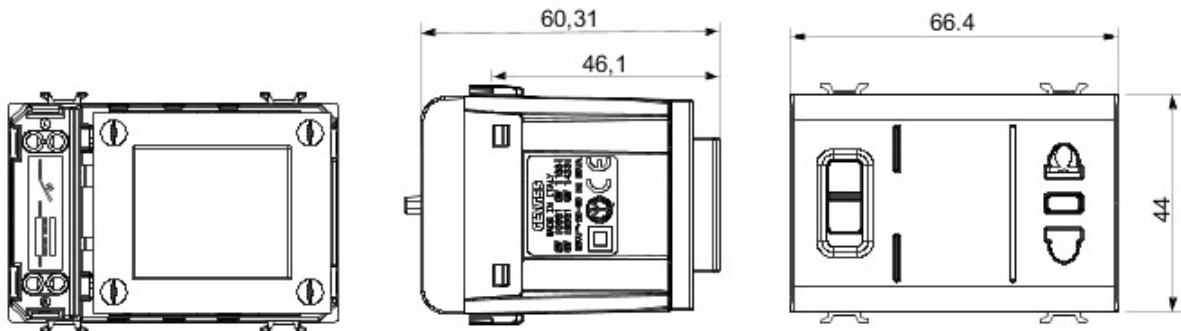

Vaste gamme d'interrupteurs, prises de courant (conformes aux normes nationales et internationales), prises de données, dispositifs pour la gestion du chauffage et du confort, signalisation d'alarmes techniques, éclairage de secours. Les modules Chorus sont proposés dans quatre coloris, blanc brillant, noir satiné, titane vernis et ivoire brillant et dans différentes modularités, 1/2, 1, 2 et 3 modules. Grâce aux supports destinés aux boîtes rectangulaires, carrées et rondes, vous pouvez créer des combinaisons infinies à partir de la gamme de plaques Chorus.

Catégorie	Prise pour rasoir	Description	Avec transformateur d'isolement
Couleur	Ivoire	Standard	Euro-américaine
Pour broches	Ø 4 / 5 - 6,3x1,5 mm	Bornes de câblage	À vis
Type de prises	P11-USA	Norme	IEC 60884-1; EN 61558-2-5
Tension de sortie select.	120-230V ca	Tenue à la tension d'essai	2000 V à 50 Hz pendant 1 minute
Puissance maximale	20 VA	Résistance d'isolement	> 5 MOhm
Tension d'alimentation	230 V ca - 50/60 Hz	Thermopression avec bille	125 °C
Test du fil incandescent	850 °C	Résistance des bornes à la traction des câbles	> 50 N
Capacité de serrage des bornes câbles souples (mm2)	min. 0,75 - max. 2x4	Capacité de serrage des bornes câbles rigides (mm2)	min. 0,5 - max. 2x2,5
N. de modules Chorus	3		

DIMENSIONS

SYMBOLE TECHNIQUE

NORMES ET HOMOLOGATIONS