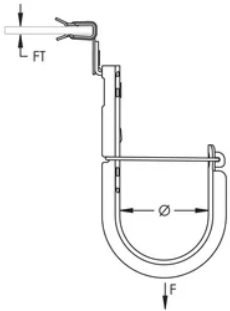

CROCHET EN J NVENT CADDY CAT HP AVEC ATTACHE À FRAPPER, 75 MM DIA, 8-14 MM REBORD

CATALOG NUMBER

CAT48HP58SM

CERTIFICATIONS

FEATURES

Ne nécessite qu'un marteau pour l'installation

Provides optimal support for high-performance data cable, up to and including Cat 5e, Cat 6, Cat 6A, Cat 7 and fibre optic

Finish: Pregalvanized; nVent CADDY Armour

Diameter: 75-mm

Area: 5974 mm²

Cable Capacity, Cat 5e: 200

Cable Capacity, Cat 6: 150

Cable Capacity, Cat 6A: 80

Flange Thickness: 8 – 14 mm

Static Load: 270 N

ADDITIONAL PRODUCT DETAILS

Non-continuous supports may not exceed spacing of 5' (1.5 m) per TIA 569-C.9.7 and EN 50174-2.

Cable capacity is calculated based on a 70% fill rate.

DIAGRAMS

AVERTISSEMENT

Les produits nVent doivent être installés et utilisés conformément aux consignes figurant dans les fiches d'instructions et les documents de formation des produits nVent. Les fiches d'instructions sont disponibles à l'adresse suivante: www.nvent.com et auprès de votre représentant du service client nVent. Une mauvaise installation, une utilisation incorrecte, une application erronée ou toute autre forme de non-respect scrupuleux des instructions et avertissements de nVent peuvent entraîner un dysfonctionnement du produit, des dommages matériels, des lésions corporelles graves et le décès et/ou annuler votre garantie.