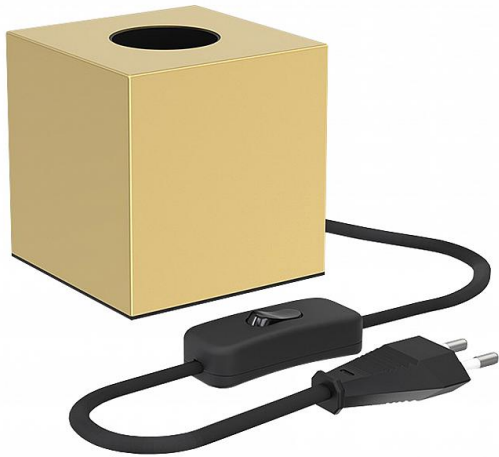

Lampes à poser Carré E27 Or

Numéro d'article 145197

CAL Lampes à poser Carré Or E27 85x85mm avec 1.8m Câble Textile avec Interrupteur et Fiche 220-240V Max 60W

Votre lampe se fait remarquer! Avec cette lampe de table, vous pouvez rendre une pièce encore plus confortable ou donner plus de lumière à ce coin sombre. Cette douille est prévue pour une lampe E27.

Attributs de Classification Générale

Groupe ETIM	Luminaires#EG000027
Classe ETIM	Lampes à poser#EC000302
Code produit	145197
Marque	Calex
Nom série de produits	CAL Fixtures
Type de produit	Table Lamp

Attributs de classification

régulation constante du flux lumineux	Non
température de couleur réglable	non
réglage des lumens	non
angle de rayonnement ajustable	non
largeur [mm]	85
hauteur/profondeur [mm]	85
longueur [mm]	85
compatible avec Apple HomeKit	Non
compatible avec Google Assistant	Non
compatible avec Amazon Alexa	Non
compatible IFTTT	Non