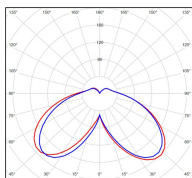

Avenue 4

catalogue 2020 p. 268

réf. 104089000

EAN. 3663660194174

Modèle 4

Données techniques

Tension nominale	230V AC
Plage de tension d'entrée	120 - 277 V AC
Driver output	-
Alimentation output	-
Classe	1
IP	65
IK	-
Diffuseur	Polycarbonate clair
Paralume	-
Source	Module LED intégré
Température de couleur réelle	3000°K warm white
Flux total sortant	5791 lm
Consommation totale	75 W
Classe énergétique	A++ / A
Efficacité lumineuse	77
IRC	82
SDCM	-
Espacement conseillé	15 m
(PMR Emoy - 20 lux)	
Hauteur de placement	4,5 m
Largeur du placement	4,5 m
Optique	-
Dimmable	Non
Ta	-
Durée de vie LED	50000 h (L90/B50)
Plage de température ambiante	-10 ~50°C
UGR	-
ULR	-
Groupe de risque photobiologique	IEC/EN 62471
Distorsion harmonique THDI	-
Fixation	Tige de scellement sur demande
Détection	Non
Avec prise IP55	Non

Données logistiques

Dimensions du modèle	H.1204 L.364 P.734
Poids net	0.000 Kg
Poids brut	0.000 Kg
Dimensions colis 1	H.420 L.420 P.890
Dimensions colis 2	H.650 L.510 P.120

Certifications et garanties

CE	Oui
UL	Oui
EAC	Oui
RoHS	Oui
ENEC	Non
Anti-corrosion	25 ans
Technique	5 ans
Electronique	5 ans